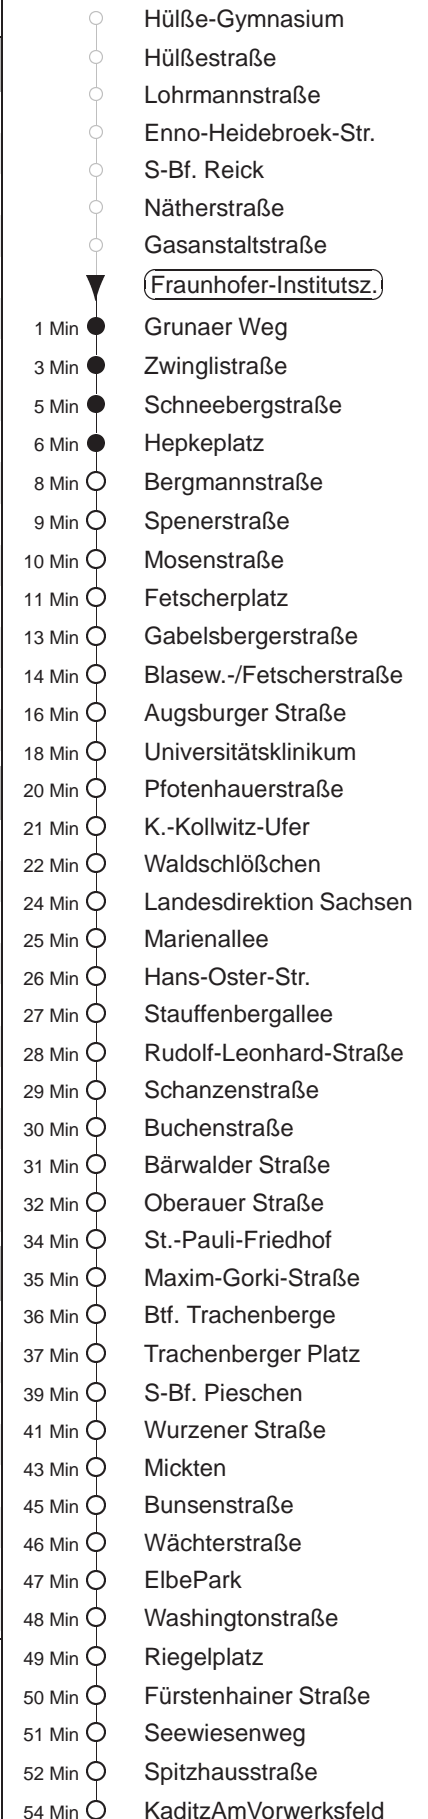

Richtung: **Kaditz** Haltestelle: **Fraunhofer-Institutszentrum**

Stunden	Minuten			
MONTAG bis FREITAG				
4	23	49		
5	28	58		
6	30	50		
7	10	20	28	44
8	01R	20R	40R	
9.....13	00R	20R	40R	
14	00R	20R	38R	
15	03R	18R	38R	58R
16	18R	38R	58R	
17	19	39		
18	00	20	40	56 <i>Gru</i>
19	14	30 <i>Gru</i>	45	
20	15	45		
21	09	30		
22.....23	00	30		
0	00	16 <i>Gru</i>	46 <i>Gru</i>	
SONNABEND				
5	30			
6.....7	00	30		
8	00	27	57	
9	25	40	55	
10.....15	10	25	40	55
16.....17	10	40		
18.....20	15	45		
21	09	30		
22.....23	00	30		
0	00	16 <i>Gru</i>	46 <i>Gru</i>	
SONN- und FEIERTAG				
5	30			
6.....7	00	30		
8	00	26	56	
9	26	43		
10.....20	15	45		
21	09	30		
22.....23	00	30		
0	00	16 <i>Gru</i>	46 <i>Gru</i>	

R = bis Kaditz, Riegelplatz
Gru = ab Grunaer Weg zum Btf. Gruna