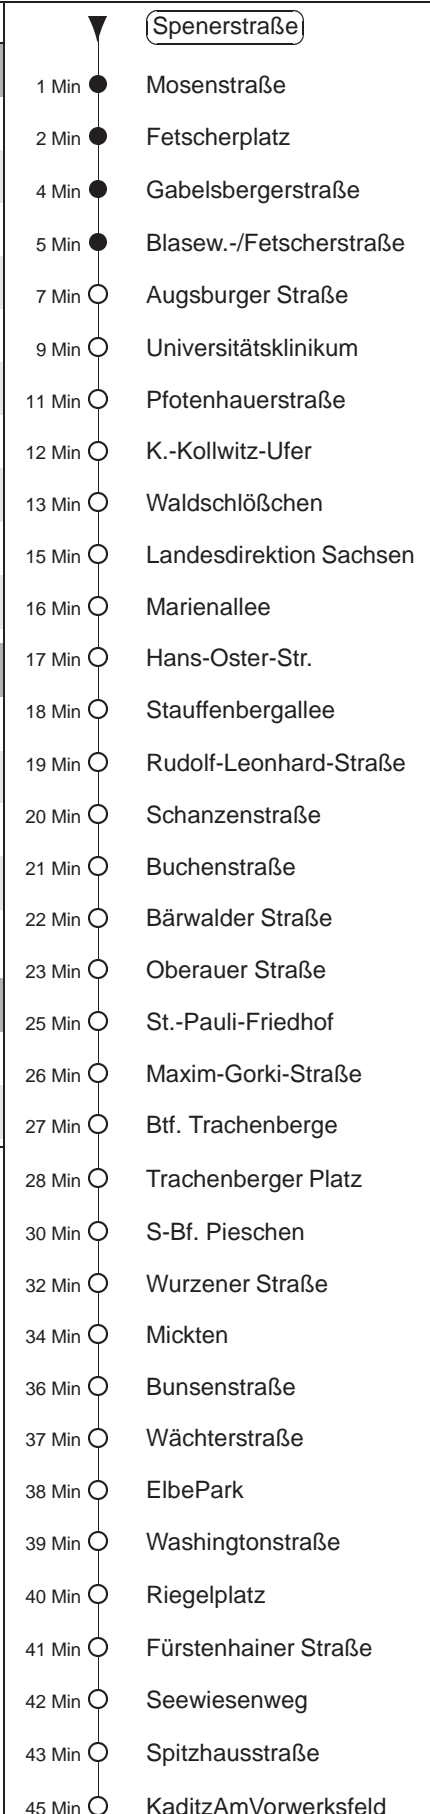

Richtung: **Kaditz**

Haltestelle: **Spenerstraße**

Stunden	Minuten		
MONTAG bis FREITAG			
7	45		
8	01	19	39
9.....13	19	39	59
14	19	39	55
15	20	37	57
16.....17	17	37	57
18	19	39	
19	00	12	38
20	08	38	
21	22		
SONNABEND			
16	34		
17	04	34	
18	04	38	
19.....20	08	38	
21	22		
SONN- und FEIERTAG			
11.....20	08	38	
21	22		

= bis Btf. Trachenberge