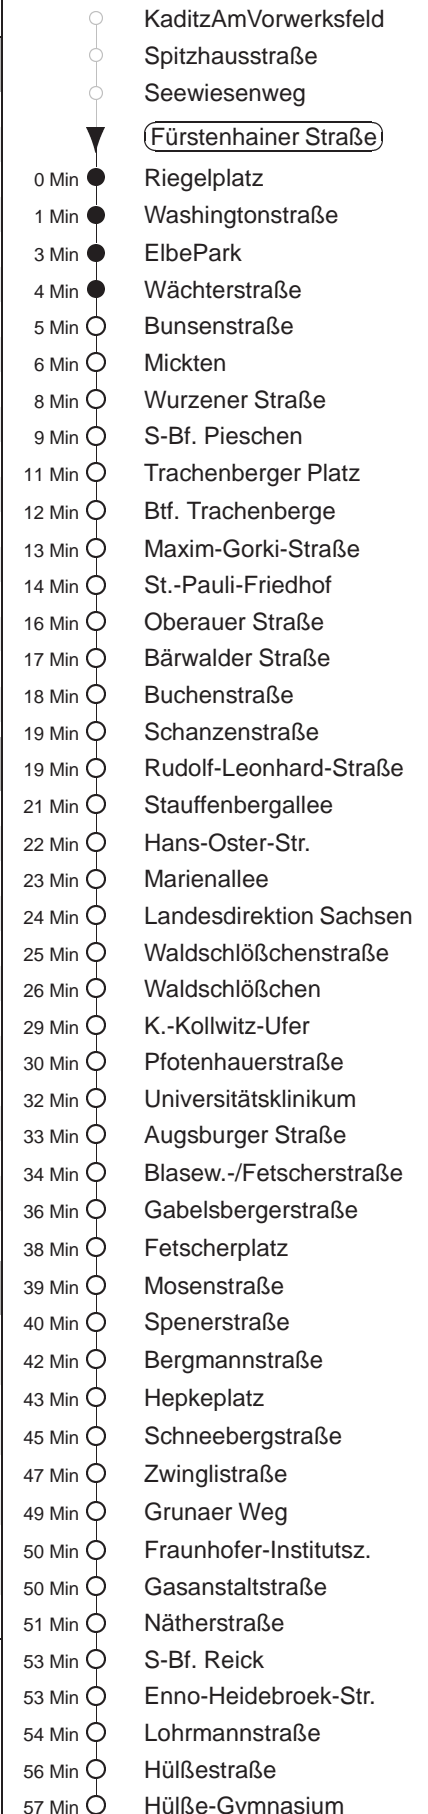

Richtung: **Reick**

Haltestelle: **Fürstenhainer Straße**

Stunden	Minuten					
MONTAG bis FREITAG						
4	18	48				
5	12	29	45			
6	02	16	29	41	51 [Ⓢ]	59
7	07 [Ⓢ]	17	27 [Ⓢ]	37	47 [Ⓢ]	57
8	07 [Ⓢ]	17	27 [Ⓢ]	37	47 [Ⓢ]	
9	02	12 [Ⓢ]	22	42		
10.....13	02	22	42			
14	02	17	37	57		
15	17	37	55			
16	03 ^{Gru}	18	37	57		
17	17	37	57			
18	17	27 [Ⓢ]	37	47 [Ⓢ]	57 ^{Gru}	
19	09	24 [Ⓢ]	39	54 [Ⓢ]		
20	09	24	39 [Ⓢ]	54		
21	09 ^{Gru}	24	48			
22	00 ^{Tr}	18	48			
23	18	48				
0	21 ^{Gru}	46 ^{Tr}				
SONNABEND						
4	48					
5.....6	18	48				
7	18	48 ^{Gru}				
8	13	33	48			
9.....14	03	18	33	48		
15	03	18	33	48 [Ⓢ]		
16.....17	03	18 [Ⓢ]	33	48 [Ⓢ]		
18.....19	09	24 [Ⓢ]	39	54 [Ⓢ]		
20	09	24	39 [Ⓢ]	54		
21	09 ^{Gru}	24	48			
22	00 ^{Tr}	18	48			
23	18	48				
0	21 ^{Gru}	46 ^{Tr}				
SONN- und FEIERTAG						
4	48					
5.....8	18	48				
9	13	31 ^{Tr}	39			
10.....19	09	24 [Ⓢ]	39	54 [Ⓢ]		
20	09	24	39 [Ⓢ]	54		
21	09 ^{Gru}	18	48			
22	00 ^{Tr}	18	48			
23	18	48				
0	21 ^{Gru}	46 ^{Tr}				

^{Tr} = bis Btf. Trachenberge
^{Gru} = ab Grunaer Weg zum Btf. Gruna
[Ⓢ] = bis Striesen, Spenerstraße