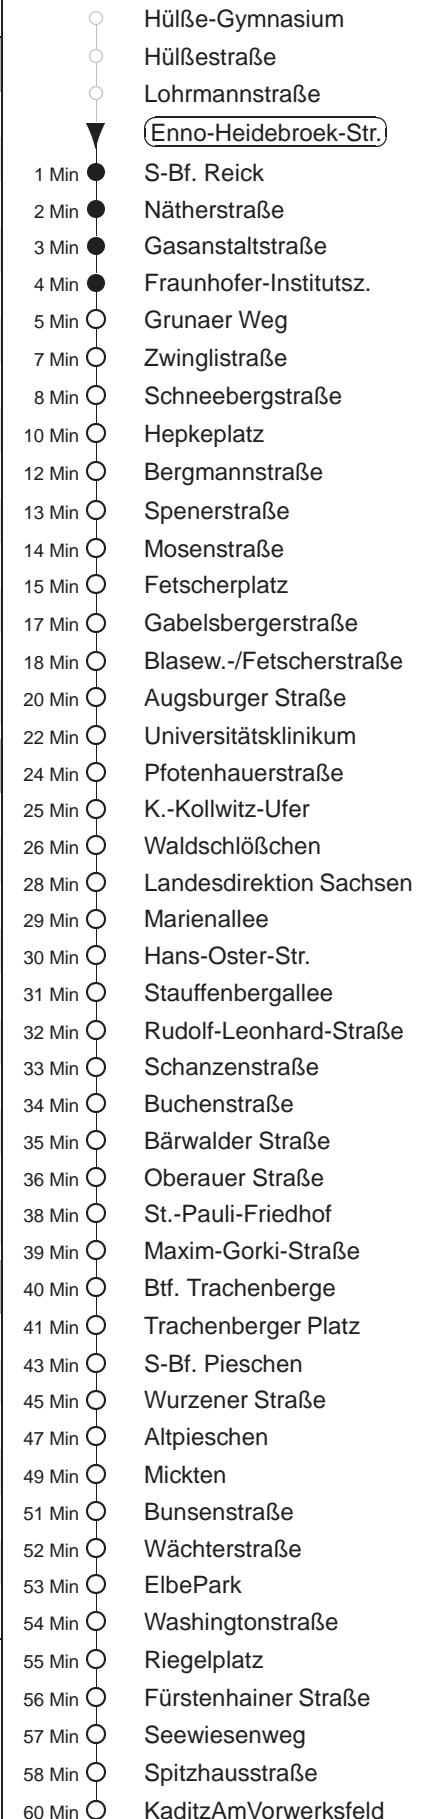

Richtung: **Kaditz** Haltestelle: **Enno-Heidebroek-Str.**

Stunden	Minuten				
MONTAG bis FREITAG					
4	20	46			
5	24	54			
6	26	46	56		
7	06	16	24	40	57R
8.....13	17R	37R	57R		
14	15R	35R	59R		
15.....16	14R	34R	54R		
17	14	34	56		
18	16	36	49 ^{Gr}		
19	10	26 ^{Gr}	41		
20	11	41			
21	07	27	57		
22.....23	27	57			
0	14 ^{Gr}	51 ^{Gr}			
SONNABEND					
5.....7	27	57			
8	23	53			
9	17	32	47		
10.....15	02	17	32	47	
16	02	17	32		
17	02	32			
18.....20	11	41			
21	07	27	57		
22.....23	27	57			
0	14 ^{Gr}	44 ^{Gr}			
SONN- und FEIERTAG					
5.....7	27	57			
8	23	53			
9	23	41			
10.....20	11	41			
21	07	27	57		
22.....23	27	57			
0	14 ^{Gr}	44 ^{Gr}			

R = bis Kaditz, Riegelplatz
^{Gr} = ab Grunaer Weg zum Btf. Gruna