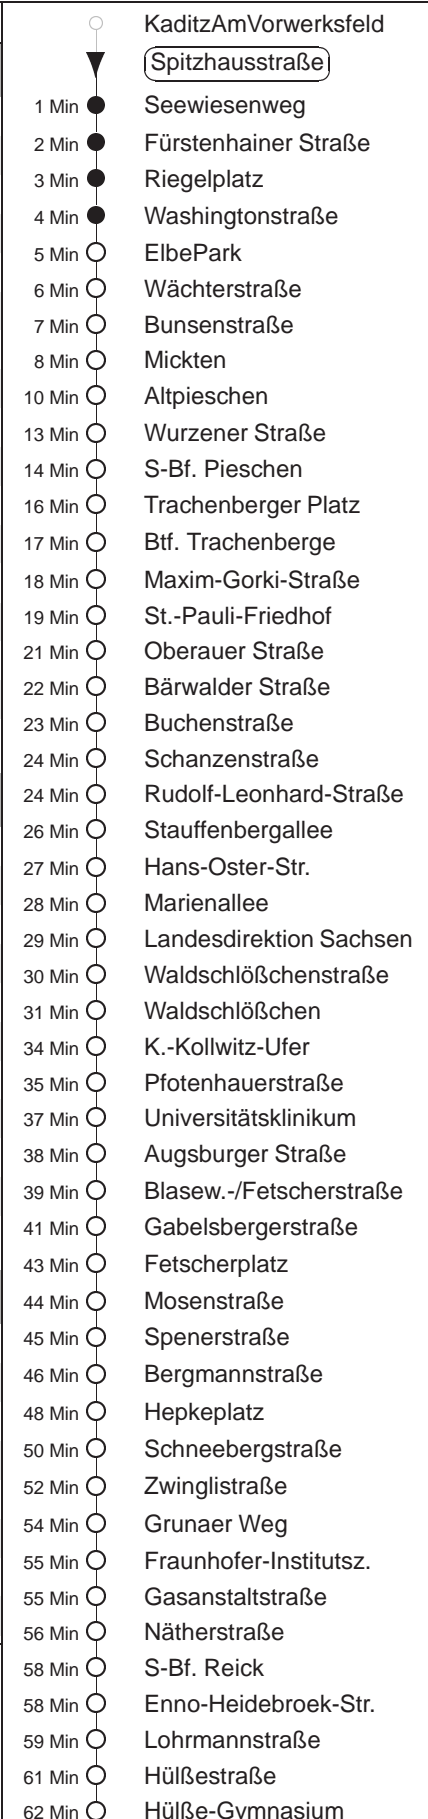

Richtung: **Reick**

Haltestelle: **Spitzhausstraße**

Stunden	Minuten	
MONTAG bis FREITAG		
4	16	46
5	07	27 40 57
6	11	24 33 43 [Ⓢ] 53
7	01 [Ⓢ]	11 21 [Ⓢ] 31 41 [Ⓢ] 52
8	02 [Ⓢ]	12 22 [Ⓢ] 32 42 [Ⓢ] 52
9	09 [Ⓢ]	19 39 59
10.....13	19	39 59
14	11	31 51
15	11	31 49 57 ^{Gru}
16	12	31 51
17	11	31 51
18	12	22 [Ⓢ] 32 42 [Ⓢ] 55 ^{Gru}
19	07	22 [Ⓢ] 37 52 [Ⓢ]
20	07	22 37 [Ⓢ] 52
21	07 ^{Gru}	22 46
22.....23	16	46
0	16 ^{Gru}	49 [Ⓢ]
SONNABEND		
4	46	
5.....7	16 46	
8	08	28 46
9.....14	01	16 31 46
15	01	16 31 46 [Ⓢ]
16.....18	01	16 [Ⓢ] 31 46 [Ⓢ]
19	01	16 [Ⓢ] 34 52 [Ⓢ]
20	07	22 37 [Ⓢ] 52
21	07 ^{Gru}	22 46
22.....23	16	46
0	16 ^{Gru}	49 [Ⓢ]
SONN- und FEIERTAG		
4	46	
5.....8	16 46	
9	11	27 [Ⓢ] 37
10.....19	07	22 [Ⓢ] 37 52 [Ⓢ]
20	07	22 37 [Ⓢ] 52
21	07 ^{Gru}	22 46
22.....23	16	46
0	16 ^{Gru}	49 [Ⓢ]

Ⓢ = bis Btf. Trachenberge
Gru = ab Grunaer Weg zum Btf. Gruna
Ⓢ = bis Striesen, Spenerstraße