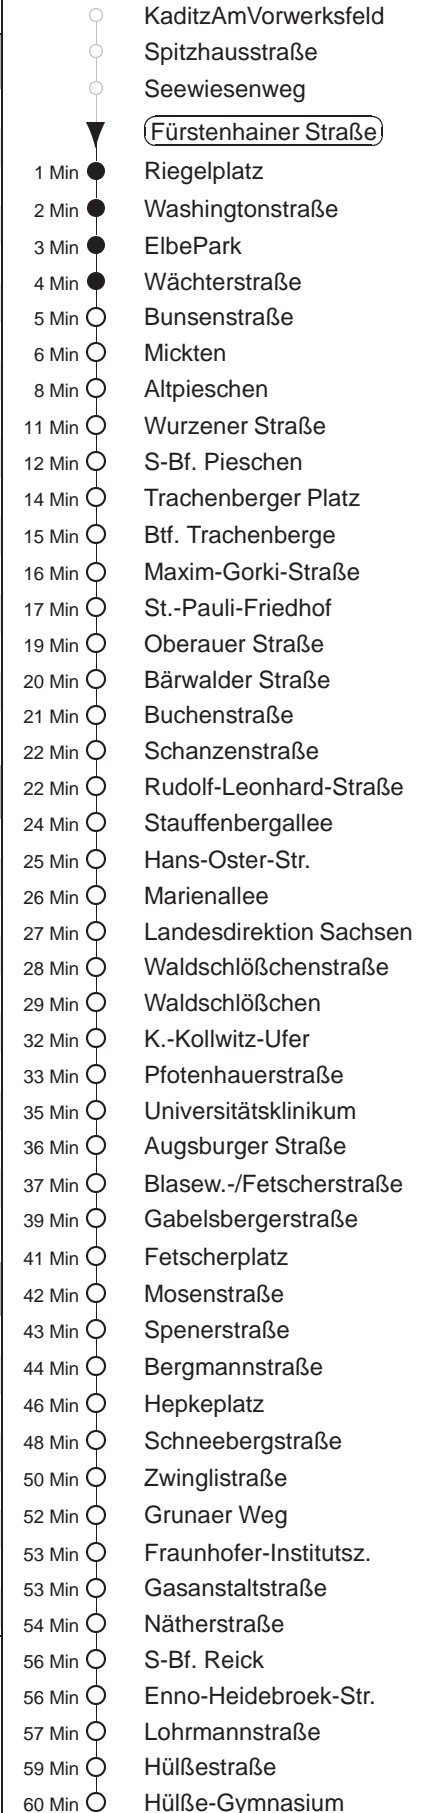

Richtung: **Reick** Haltestelle: **Fürstenhainer Straße**

Stunden	Minuten					
MONTAG bis FREITAG						
4	18	48				
5	09	29	42	59		
6	13	26	35	45 [Ⓢ]	55	
7	03 [Ⓢ]	13	23 [Ⓢ]	33	43 [Ⓢ]	54
8	04 [Ⓢ]	14	24 [Ⓢ]	34	44 [Ⓢ]	54
9	11 [Ⓢ]	21	41			
10.....13	01	21	41			
14	01	13	33	53		
15	13	33	51	59 ^{Gru}		
16	14	33	53			
17	13	33	53			
18	14	24 [Ⓢ]	34	44 [Ⓢ]	57 ^{Gru}	
19	09	24 [Ⓢ]	39	54 [Ⓢ]		
20	09	24	39 [Ⓢ]	54		
21	09 ^{Gru}	24	48			
22.....23	18	48				
0	18 ^{Gru}	51 [⏏]				
SONNABEND						
4	48					
5.....7	18	48				
8	10	30	48			
9.....14	03	18	33	48		
15	03	18	33	48 [Ⓢ]		
16.....18	03	18 [Ⓢ]	33	48 [Ⓢ]		
19	03	18 [Ⓢ]	36	54 [Ⓢ]		
20	09	24	39 [Ⓢ]	54		
21	09 ^{Gru}	24	48			
22.....23	18	48				
0	18 ^{Gru}	51 [⏏]				
SONN- und FEIERTAG						
4	48					
5.....8	18	48				
9	13	29 [⏏]	39			
10.....19	09	24 [Ⓢ]	39	54 [Ⓢ]		
20	09	24	39 [Ⓢ]	54		
21	09 ^{Gru}	24	48			
22.....23	18	48				
0	18 ^{Gru}	51 [⏏]				

⏏ = bis Btf. Trachenberge
Gru = ab Grunaer Weg zum Btf. Gruna
Ⓢ = bis Striesen, Spenerstraße