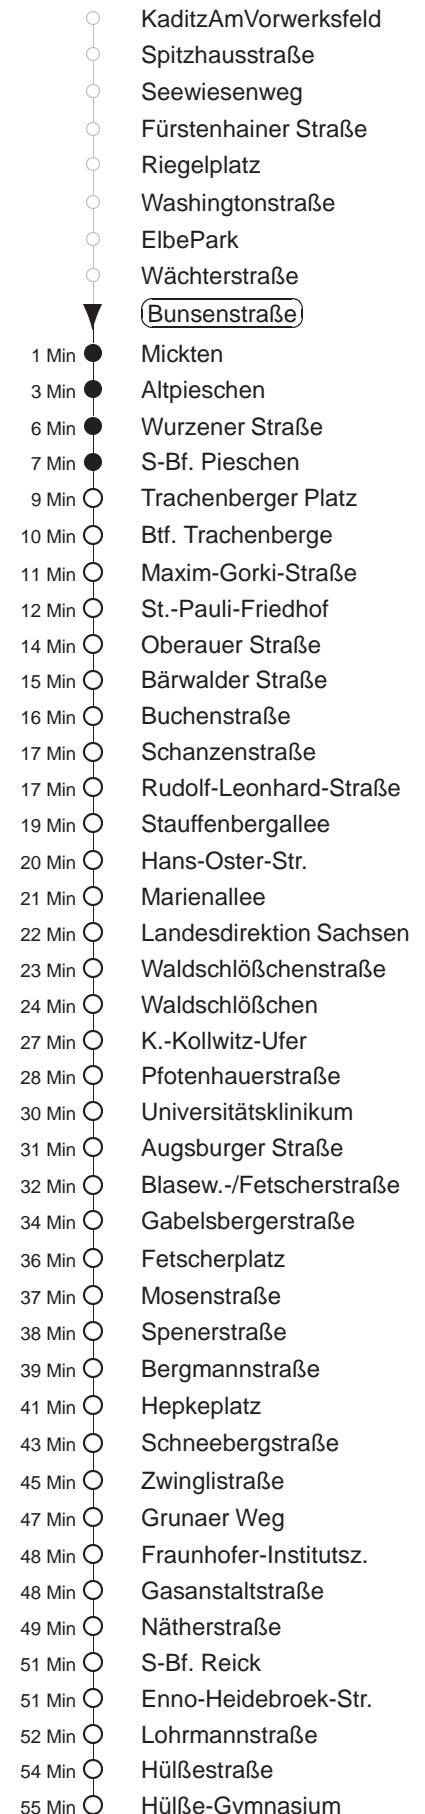

Richtung: **Reick**

Haltestelle: **Bunsenstrasse**

Stunden	Minuten						
MONTAG bis FREITAG							
4	23	53					
5	14	34	49				
6	04	18	31	40	50 [Ⓢ]		
7	00	08 [Ⓢ]	18	28 [Ⓢ]	38	48 [Ⓢ]	59
8	09 [Ⓢ]	19	29 [Ⓢ]	39	49 [Ⓢ]	59	
9	07	16 [Ⓢ]	26	36 [Ⓢ]	46	56 [Ⓢ]	
10.....13	06	16 [Ⓢ]	26	36 [Ⓢ]	46	56 [Ⓢ]	
14	06	12 [Ⓢ]	18	28 [Ⓢ]	38	48 [Ⓢ]	58
15	08 [Ⓢ]	18	28 [Ⓢ]	38	48 [Ⓢ]	56	
16	04 ^{Gr}	11 [Ⓢ]	19	28 [Ⓢ]	38	48 [Ⓢ]	58
17	08 [Ⓢ]	18	28 [Ⓢ]	38	48 [Ⓢ]	58	
18	09 [Ⓢ]	19	29 [Ⓢ]	39	49 [Ⓢ]		
19	02 ^{Gr}	14	29 [Ⓢ]	44	59 [Ⓢ]		
20	14	29	44 [Ⓢ]	59			
21	14 ^{Gr}	29	53				
22.....23	23	53					
0	23 ^{Gr}	56					
SONNABEND							
4	53						
5.....7	23	53					
8	15	35	53				
9.....14	08	23	38	53			
15	08	23	38	53 [Ⓢ]			
16.....18	08	23 [Ⓢ]	38	53 [Ⓢ]			
19	08	23 [Ⓢ]	41	59 [Ⓢ]			
20	14	29	44 [Ⓢ]	59			
21	14 ^{Gr}	29	53				
22.....23	23	53					
0	23 ^{Gr}	56					
SONN- und FEIERTAG							
4	53						
5.....8	23	53					
9	18	34	44				
10.....19	14	29 [Ⓢ]	44	59 [Ⓢ]			
20	14	29	44 [Ⓢ]	59			
21	14 ^{Gr}	29	53				
22.....23	23	53					
0	23 ^{Gr}	56					

^{Gr} = ab Grunaer Weg zum Btf. Gruna

[Ⓢ] = bis Striesen, Spenerstraße