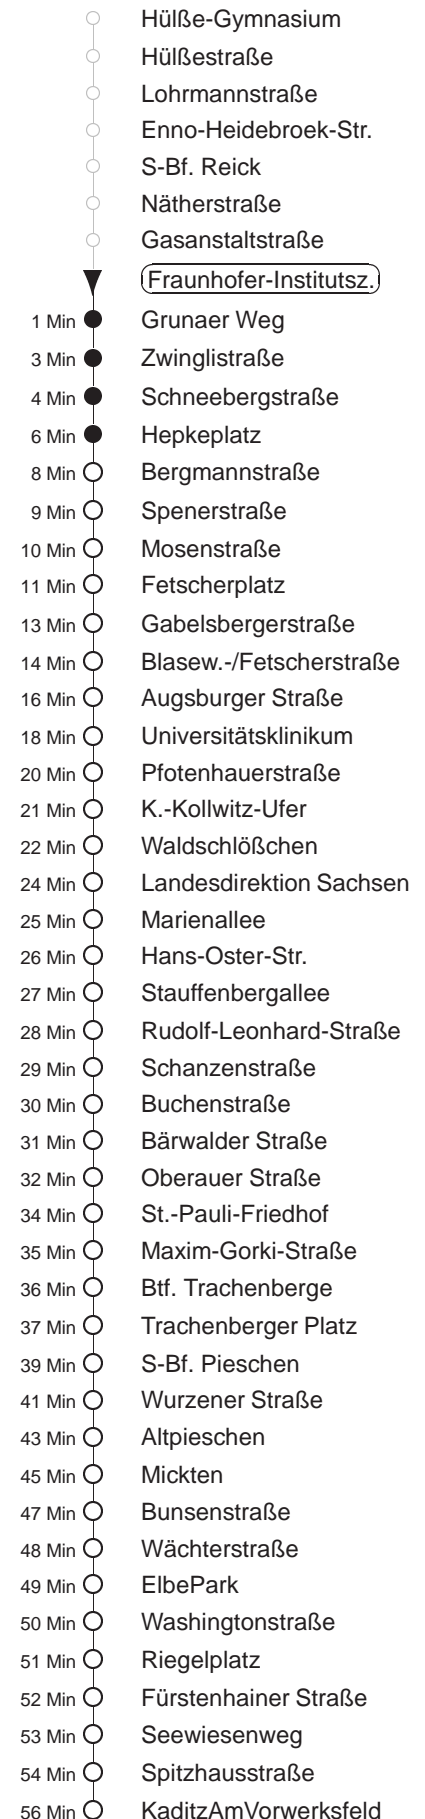

Richtung: **Kaditz** Haltestelle: **Fraunhofer-Institutszentrum**

Stunden	Minuten				
MONTAG bis FREITAG					
4	23	49			
5	28	58			
6	30	50			
7	00	10	20	28	44
8.....13	01R	21R	41R		
14	01R	19R	39R		
15	03R	18R	38R	58R	
16	18R	38R	58R		
17	18	38			
18	00	20	40	53 ^{Gr}	
19	14	30 ^{Gr}	45		
20	15	45			
21	10	30			
22.....23	00	30			
0	00	17 ^{Gr}	54 ^{Gr}		
SONNABEND					
5	30				
6.....7	00	30			
8	00	27	57		
9	21	36	51		
10.....15	06	21	36	51	
16	06	21	36		
17	06	36			
18.....20	15	45			
21	10	30			
22.....23	00	30			
0	00	17 ^{Gr}	47 ^{Gr}		
SONN- und FEIERTAG					
5	30				
6.....7	00	30			
8	00	26	56		
9	26	45			
10.....20	15	45			
21	10	30			
22.....23	00	30			
0	00	17 ^{Gr}	47 ^{Gr}		

R = bis Kaditz, Riegelplatz
Gr = ab Grunaer Weg zum Btf. Gruna