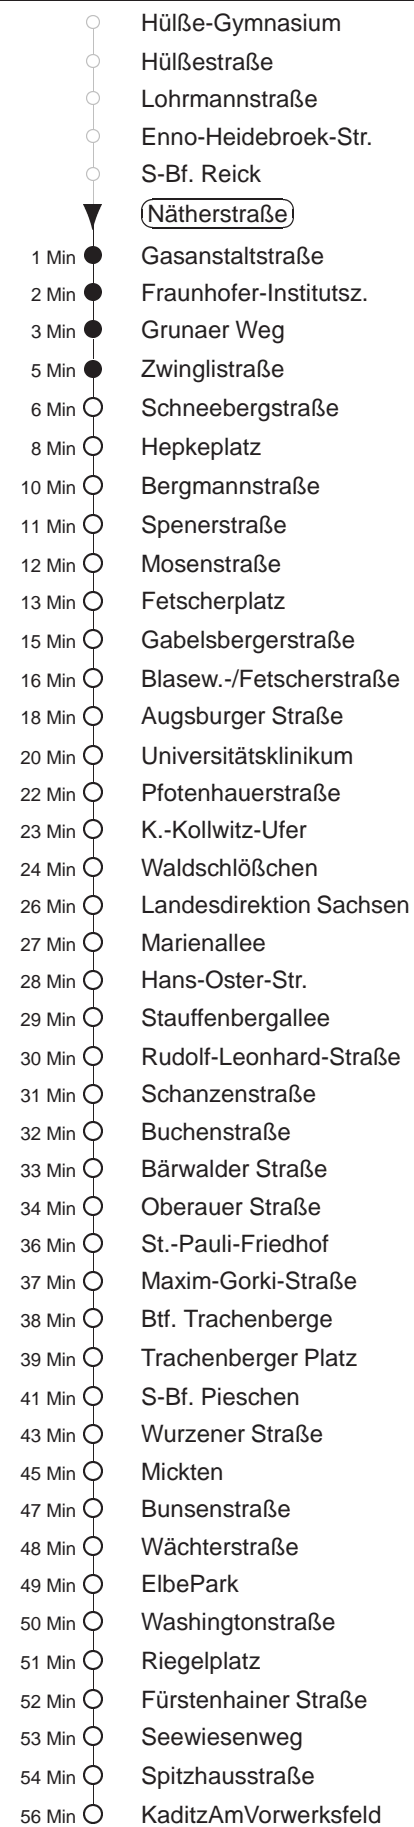

Richtung: Kaditz		Haltestelle: Nätherstraße	
Stunden	Minuten		
MONTAG bis FREITAG			
4	21	47	
5	26	56	
6	28	48	
7	08	18	26 42 59R
8.....13	18R	38R	58R
14	18R	37R	
15	01R	16R	36R 56R
16	16R	36R	56R
17	16	36	58
18	18	38	51 Gr
19	12	28 Gr	43
20	13	43	
21	08	28	58
22.....23	28	58	
0	13 Gr	43 Gr	
SONNABEND			
5.....7	28	58	
8	25	55	
9	23	38	53
10.....15	08	23	38 53
16.....17	08	38	
18.....20	13	43	
21	07	28	58
22.....23	28	58	
0	13 Gr	43 Gr	
SONN- und FEIERTAG			
5.....7	28	58	
8	24	54	
9	21	43	
10.....20	13	43	
21	07	28	58
22.....23	28	58	
0	19 Gr	49 Gr	

R = bis Kaditz, Riegelplatz
Gr = ab Grunaer Weg zum Btf. Gruna