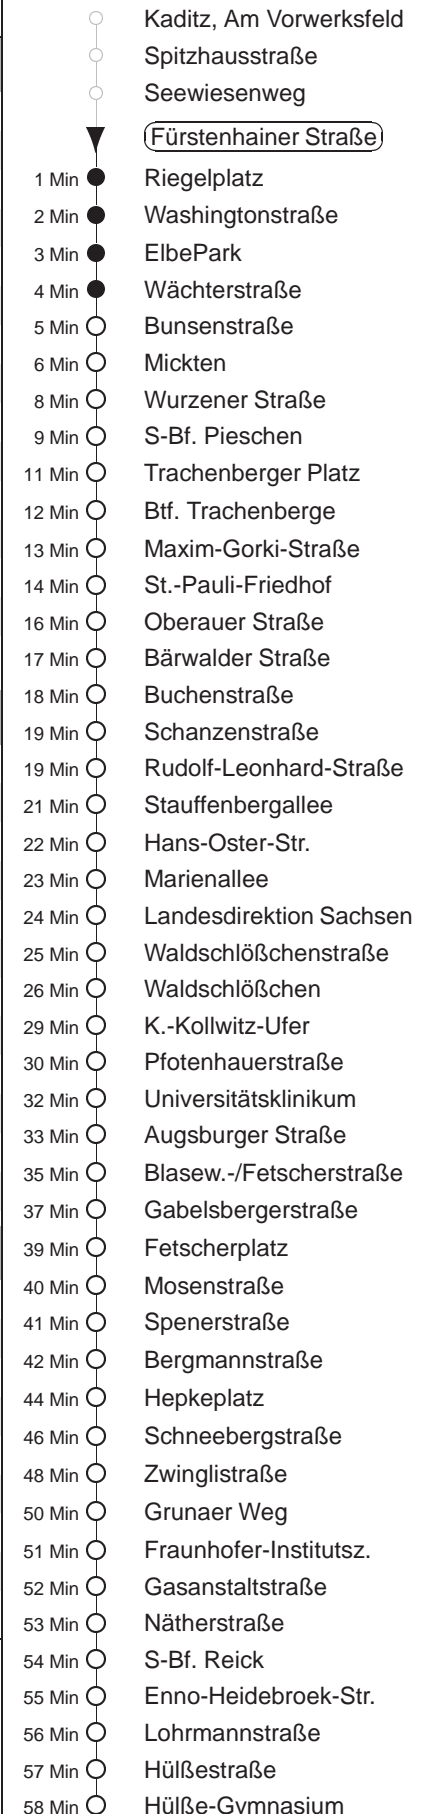

Richtung: **Reick** Haltestelle: **Fürstenhainer Straße**

Stunden	Minuten						
MONTAG bis FREITAG							
4	19	49					
5	12	29	45				
6	02	16	28	37	47	57 [Ⓢ]	
7	07	17 ^{Gru}	27	37 [Ⓢ]	47	57 [Ⓢ]	
8	07	18 [Ⓢ]	26	36 [Ⓢ]	46	56 [Ⓢ]	
9.....13	06	16 [Ⓢ]	26	36 [Ⓢ]	46	56 [Ⓢ]	
14	06	16 [Ⓢ]	26	35 [Ⓢ]	47	57 [Ⓢ]	
15.....16	07	17 [Ⓢ]	27	37 [Ⓢ]	47	57 [Ⓢ]	
17	07	18 [Ⓢ]	26	36 [Ⓢ]	46	56 [Ⓢ]	
18	06	16 [Ⓢ]	26	36 ^{Gru}	43	53 [Ⓢ]	
19	01 ^{Gru}	07	22 [Ⓢ]	37	52 [Ⓢ]		
20	08	23	38 [Ⓢ]	53			
21	08 ^{Gru}	23	49				
22.....23	19	49					
0	21 ^{Gru}	49 [Ⓢ]					
SONNABEND							
4	49						
5.....6	19	49					
7	19	49 ^{Gru}					
8	13	36	50				
9.....14	05	20	35	50			
15	05	20	35	48 [Ⓢ]			
16.....17	03	18 [Ⓢ]	33	48 [Ⓢ]			
18.....19	08	23 [Ⓢ]	38	53 [Ⓢ]			
20	08	23	38 [Ⓢ]	53			
21	08 [Ⓢ]	23	49				
22.....23	19	49					
0	21	49 [Ⓢ]					
SONN- und FEIERTAG							
4	49						
5.....7	19	49					
8	19	43					
9	09	27 [Ⓢ]	38				
10.....19	08	23 [Ⓢ]	38	53 [Ⓢ]			
20	08	23	38 [Ⓢ]	55			
21	10 ^{Gru}	19	30 [Ⓢ]	49			
22.....23	19	49					
0	21 ^{Gru}	49 [Ⓢ]					

Ⓢ = bis Btf. Trachenberge
 Gru = ab Grunaer Weg zum Btf. Gruna
 Ⓢ = bis Striesen, Spenerstraße