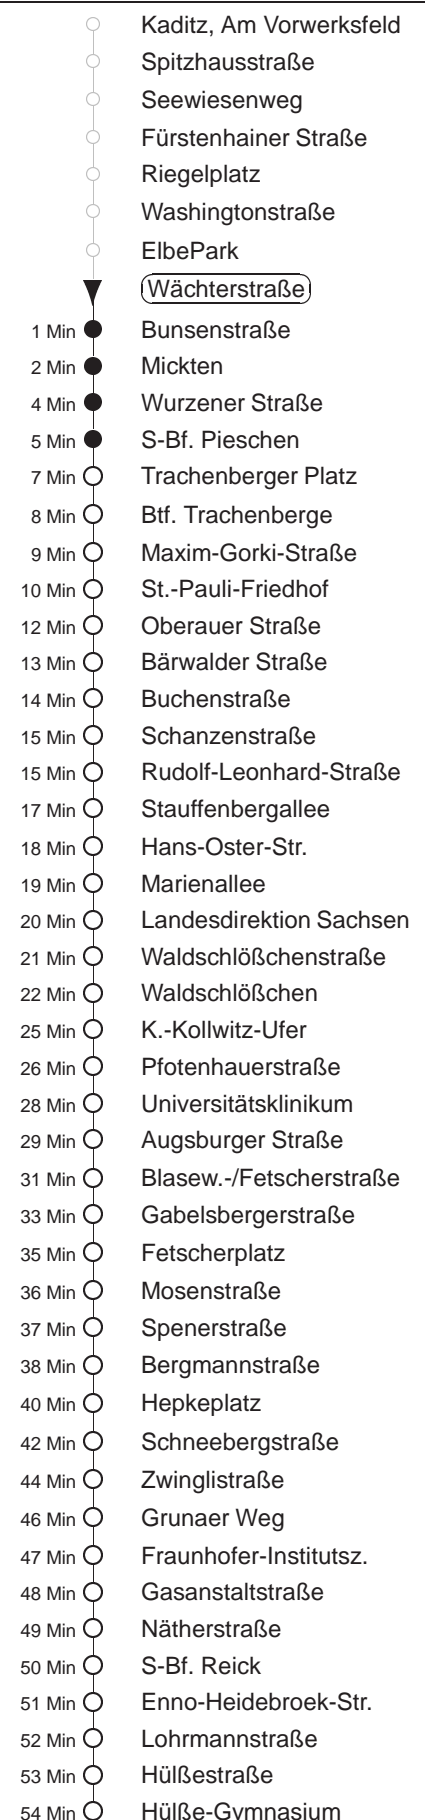

Richtung: **Reick**

Haltestelle: **Wächterstraße**

Stunden	Minuten	
<b>MONTAG bis FREITAG</b>		
4	22	52
5	15	32 50
6	06	20 32 41 51
7	01 <sup>Ⓢ</sup>	11 21 <sup>Gr</sup> 31 41 <sup>Ⓢ</sup> 51
8	01 <sup>Ⓢ</sup>	11 22 <sup>Ⓢ</sup> 30 40 <sup>Ⓢ</sup> 50
9.....13	00 <sup>Ⓢ</sup>	10 20 <sup>Ⓢ</sup> 30 40 <sup>Ⓢ</sup> 50
14	00 <sup>Ⓢ</sup>	10 20 <sup>Ⓢ</sup> 30 39 <sup>Ⓢ</sup> 51
15.....16	01 <sup>Ⓢ</sup>	11 21 <sup>Ⓢ</sup> 31 41 <sup>Ⓢ</sup> 51
17	01 <sup>Ⓢ</sup>	11 22 <sup>Ⓢ</sup> 30 40 <sup>Ⓢ</sup> 50
18	00 <sup>Ⓢ</sup>	10 20 <sup>Ⓢ</sup> 30 40 <sup>Gr</sup> 47 57 <sup>Ⓢ</sup>
19	05 <sup>Gr</sup>	11 26 <sup>Ⓢ</sup> 41 56 <sup>Ⓢ</sup>
20	11	26 41 <sup>Ⓢ</sup> 56
21	11 <sup>Gr</sup>	26 52
22.....23	22	52
0	25 <sup>Gr</sup>	52 <sup>Tr</sup>
<b>SONNABEND</b>		
4	52	
5.....6	22	52
7	22	52 <sup>Gr</sup>
8	16	39 54
9.....14	09	24 39 54
15	09	24 39 52 <sup>Ⓢ</sup>
16.....17	07	22 <sup>Ⓢ</sup> 37 52 <sup>Ⓢ</sup>
18.....19	11	26 <sup>Ⓢ</sup> 41 56 <sup>Ⓢ</sup>
20	11	26 41 <sup>Ⓢ</sup> 56
21	11 <sup>Ⓢ</sup>	26 52
22.....23	22	52
0	25	52 <sup>Tr</sup>
<b>SONN- und FEIERTAG</b>		
4	52	
5.....7	22	52
8	22	46
9	12	30 <sup>Tr</sup> 41
10.....19	11	26 <sup>Ⓢ</sup> 41 56 <sup>Ⓢ</sup>
20	11	26 41 <sup>Ⓢ</sup> 58
21	13 <sup>Gr</sup>	22 33 <sup>Tr</sup> 52
22.....23	22	52
0	25 <sup>Gr</sup>	52 <sup>Tr</sup>

**Tr** = bis Btf. Trachenberge  
**Gr** = ab Grunaer Weg zum Btf. Gruna  
**Ⓢ** = bis Striesen, Spenerstraße