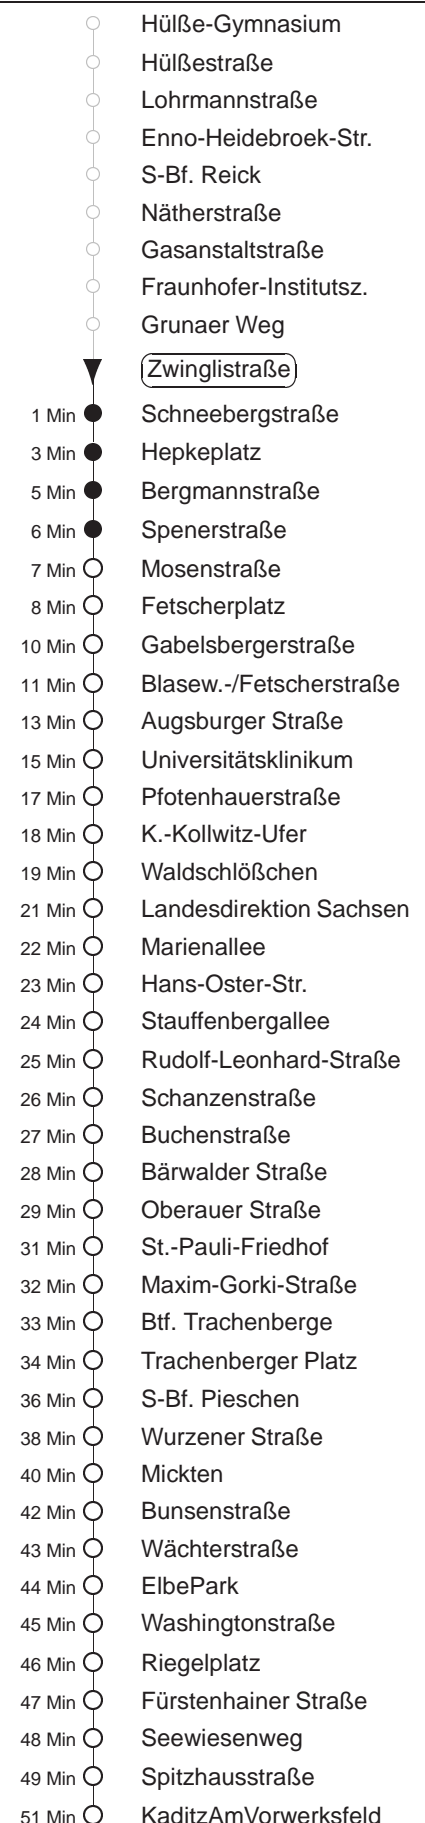

Richtung: **Kaditz**

Haltestelle: **Zwinglistraße**

Stunden	Minuten					
MONTAG bis FREITAG						
4	25	51				
5	13	31	46			
6	01	13	23	33	43	53
7	03	13	23	31	47	
8	04R	23R	43R			
9.....13	03R	23R	43R			
14	03R	23R	42R	58		
15	06R	21R	41R			
16	01R	21R	41R			
17	01R	21	41			
18	03	23	43			
19	17	48				
20	18	48				
21	13	32				
22.....23	02	32				
0	02					
SONNABEND						
5.....7	02	32				
8	03	17	30	45		
9	00	15	28	43	58	
10.....15	13	28	43	58		
16.....17	13	43				
18.....20	18	48				
21	11	32				
22.....23	02	32				
0	02					
SONN- und FEIERTAG						
5.....7	02	32				
8	02	28	58			
9	26	48				
10	03	18	33	48		
11.....20	18	48				
21	11	32				
22.....23	02	32				
0	02					

R = bis Kaditz, Riegelplatz