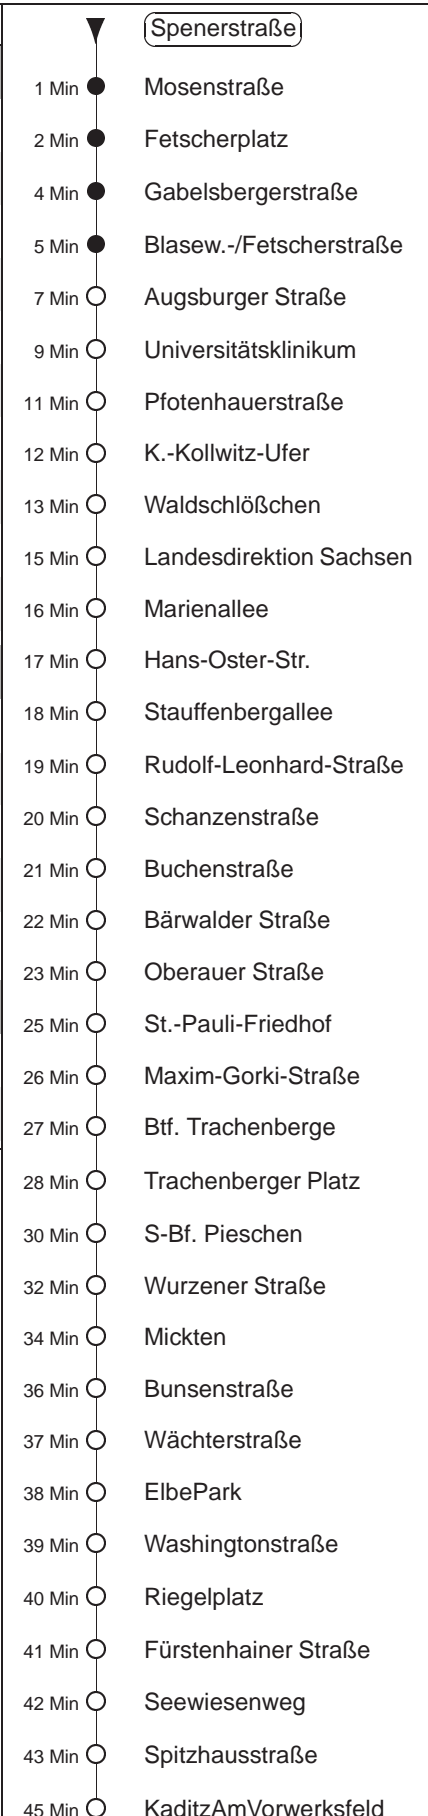

Richtung: **Kaditz**

Haltestelle: **Spenerstraße**

Stunden	Minuten			
MONTAG bis FREITAG				
7	45			
8	01	19	39	59
9.....13	19	39	59	
14	19	40	56	
15	19	37	57	
16.....17	17	37	57	
18	19	39		
19	00	11	38	
20	08	38		
21	24			
SONNABEND				
16	34			
17	04	34		
18	04	38		
19.....20	08	38		
21	22			
SONN- und FEIERTAG				
11.....20	08	38		
21	28			

= bis Btf. Trachenberge