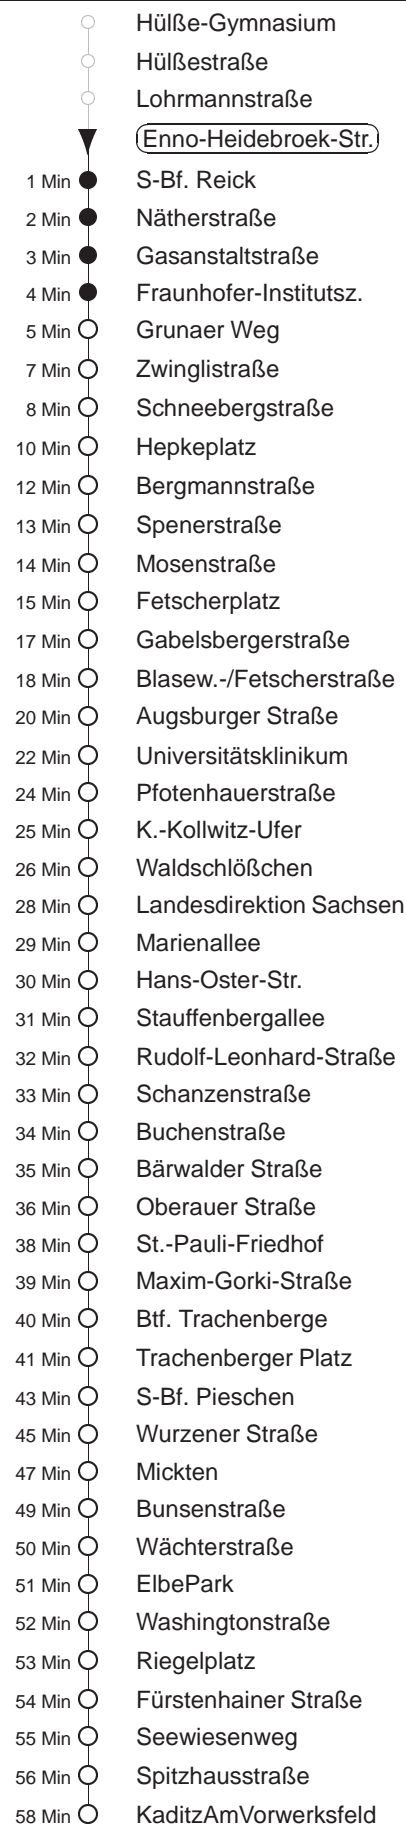

Richtung: **Kaditz** Haltestelle: **Enno-Heidebroek-Str.**

Stunden	Minuten					
MONTAG bis FREITAG						
4	20	46				
5	24	54				
6	26	46				
7	06	16	24	40	57R	
8.....13	16R	36R	56R			
14	16R	35R	59R			
15.....16	14R	34R	54R			
17	14	34	56			
18	16	36	49 ^{Gr}			
19	10	26 ^{Gr}	41			
20	11	41				
21	06	27	57			
22.....23	27	57				
0	12 ^{Gr}	42 ^{Gr}				
SONNABEND						
5.....7	27	57				
8	23	53				
9	21	36	51			
10.....15	06	21	36	51		
16.....17	06	36				
18.....20	11	41				
21	06	27	57			
22.....23	27	57				
0	12 ^{Gr}	42 ^{Gr}				
SONN- und FEIERTAG						
5.....7	27	57				
8	23	53				
9	19	41				
10.....20	11	41				
21	06	27	57			
22.....23	27	57				
0	18 ^{Gr}	48 ^{Gr}				

R = bis Kaditz, Riegelplatz
 Gr = ab Grunaer Weg zum Btf. Gruna