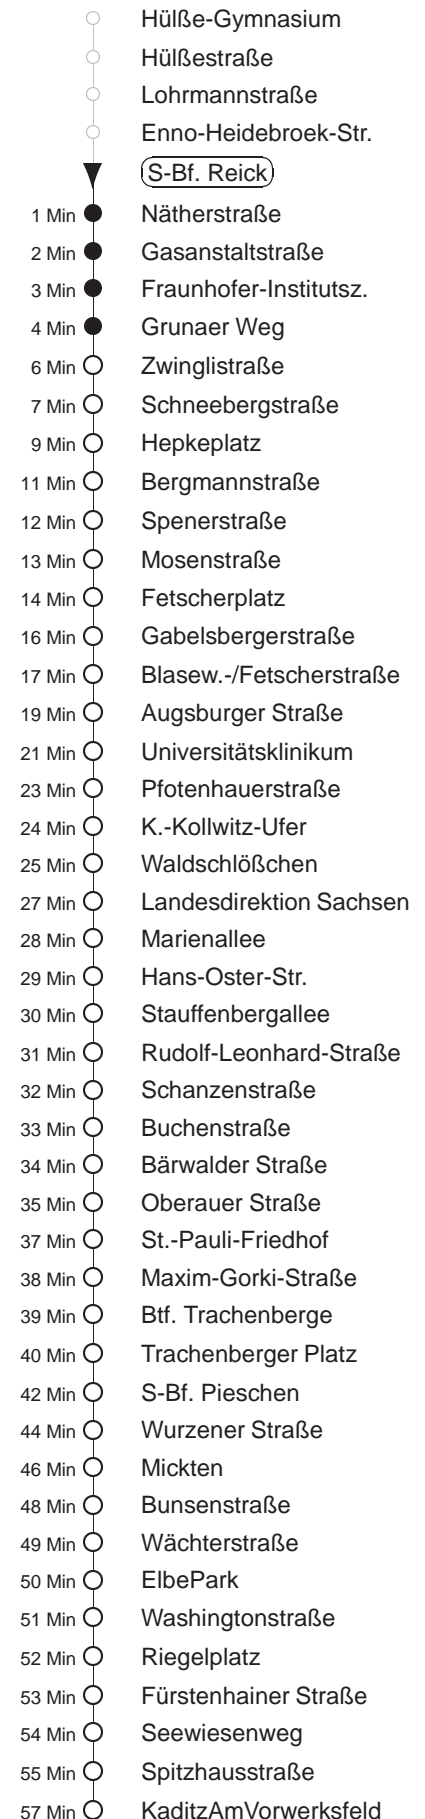

Richtung: **Kaditz**

Haltestelle: **S-Bf. Reick**

Stunden	Minuten					
MONTAG bis FREITAG						
4	20	46				
5	25	55				
6	27	47				
7	07	17	25	41	58R	
8.....13	17R	37R	57R			
14	17R	36R				
15	00R	15R	35R	55R		
16	15R	35R	55R			
17	15	35	57			
18	17	37	50 ^{Gr}			
19	11	27 ^{Gr}	42			
20	12	42				
21	07	27	57			
22.....23	27	57				
0	12 ^{Gr}	42 ^{Gr}				
SONNABEND						
5.....7	27	57				
8	24	54				
9	22	37	52			
10.....15	07	22	37	52		
16.....17	07	37				
18.....20	12	42				
21	06	27	57			
22.....23	27	57				
0	12 ^{Gr}	42 ^{Gr}				
SONN- und FEIERTAG						
5.....7	27	57				
8	23	53				
9	20	42				
10.....20	12	42				
21	06	27	57			
22.....23	27	57				
0	18 ^{Gr}	48 ^{Gr}				

R = bis Kaditz, Riegelplatz
^{Gr} = ab Grunaer Weg zum Btf. Gruna