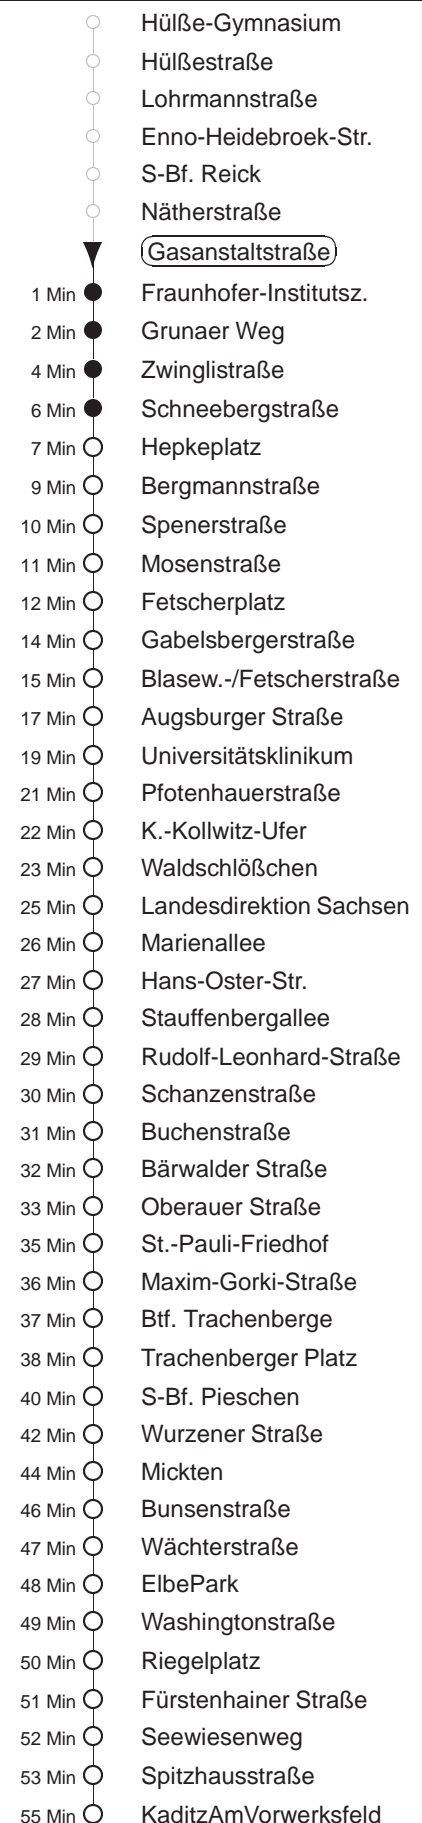

Richtung: Kaditz		Haltestelle: Gasanstaltstraße	
Stunden	Minuten		
MONTAG bis FREITAG			
4	22	48	
5	27	57	
6	22	37	52
7.....17	07	22	37 52
18	07	22	37 55
19	13	28	44
20	14	44	
21	08	29	59
22.....23	29	59	
0	15 ^{Gr}	45 ^{Gr}	
SONNABEND			
5.....7	29	59	
8	26	56	
9	24	39	54
10.....15	09	24	39 54
16.....17	09	39	
18.....20	14	44	
21	08	29	59
22.....23	29	59	
0	15 ^{Gr}	45 ^{Gr}	
SONN- und FEIERTAG			
5.....7	29	59	
8	25	55	
9	25	42	
10.....20	14	44	
21	08	29	59
22.....23	29	59	
0	15 ^{Gr}	45 ^{Gr}	

^{Gr} = ab Grunaer Weg zum Btf. Gruna