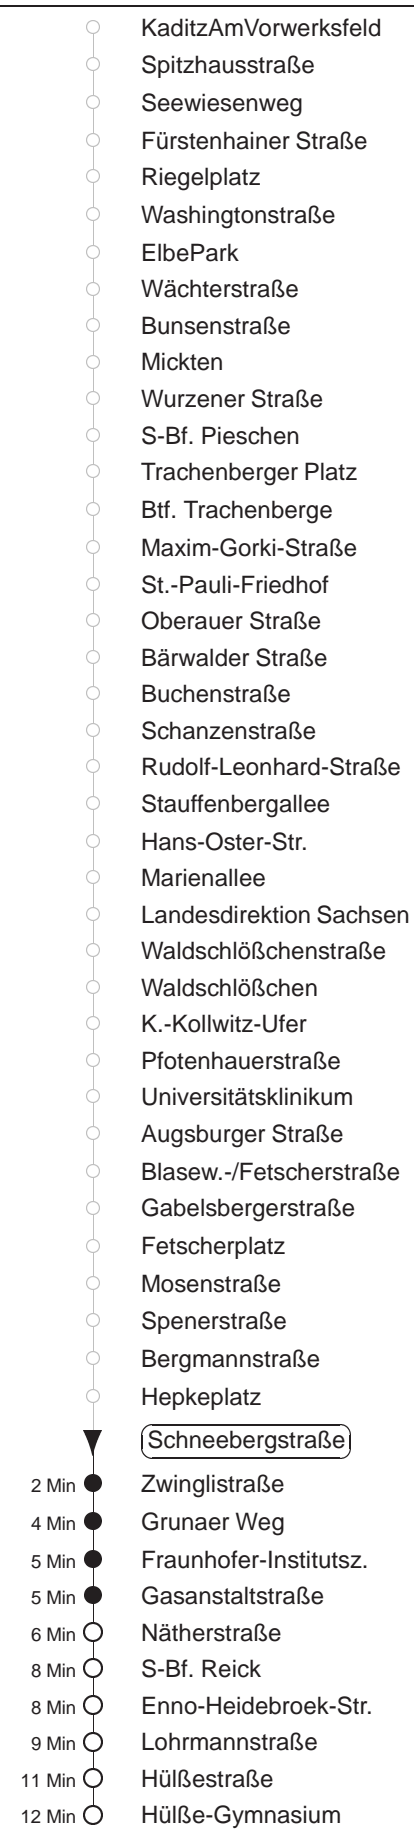

Richtung: **Reick**

Haltestelle: **Schneebergstraße**

Stunden	Minuten			
MONTAG bis FREITAG				
5	02	26	53	
6	12	30	47	
7	03	19	35	50
8.....18	05	20	35	50
19	05	20	35	50
20	21	51		
21	06	34	47	
22	02	26	56	
23	26	56		
0	26	59		
SONNABEND				
5.....7	26	56		
8	26	55		
9	15	32	47	
10.....15	02	17	32	47
16	02	17	47	
17	17	47		
18	17	51		
19.....20	21	51		
21	06	34	47	
22	02	26	56	
23	26	56		
0	26	59		
SONN- und FEIERTAG				
5.....8	26	56		
9	26	55		
10.....20	21	51		
21	06	34	47	56
22.....23	26	56		
0	26	59		

Gr = ab Grunaer Weg zum Btf. Gruna