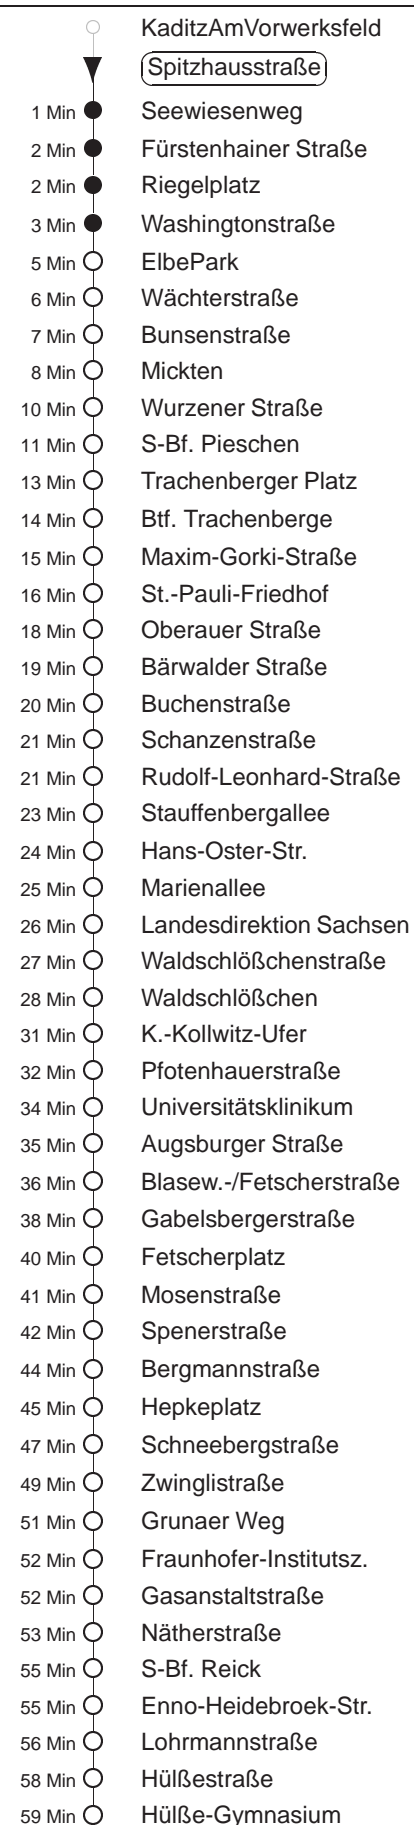

Richtung: **Reick**

Haltestelle: **Spitzhausstraße**

Stunden	Minuten			
MONTAG bis FREITAG				
4	16	46		
5	10	27	43	
6	00	14	31	47
7.....17	02	17	32	47
18	02	17	32	47 ^{Gr}
19	02	22 ^S	37	52 ^S
20	07	22	37 ^S	52
21	07 ^{Gr}	22	46	58 ^{Tr}
22.....23	16	46		
0	19 ^{Gr}	44 ^{Tr}		
SONNABEND				
4	46			
5.....6	16	46		
7	16	46 ^{Gr}		
8	11	31	46	
9.....14	01	16	31	46
15	01	16	31	46 ^S
16.....17	01	16 ^S	31	46 ^S
18.....19	07	22 ^S	37	52 ^S
20	07	22	37 ^S	52
21	07 ^{Gr}	22	46	58 ^{Tr}
22.....23	16	46		
0	19 ^{Gr}	44 ^{Tr}		
SONN- und FEIERTAG				
4	46			
5.....8	16	46		
9	11	29 ^{Tr}	37	
10.....19	07	22 ^S	37	52 ^S
20	07	22	37 ^S	52
21	07 ^{Gr}	16	46	58 ^{Tr}
22.....23	16	46		
0	19 ^{Gr}	44 ^{Tr}		

Tr = bis Btf. Trachenberge
Gr = ab Grunaer Weg zum Btf. Gruna
S = bis Striesen, Spenerstraße