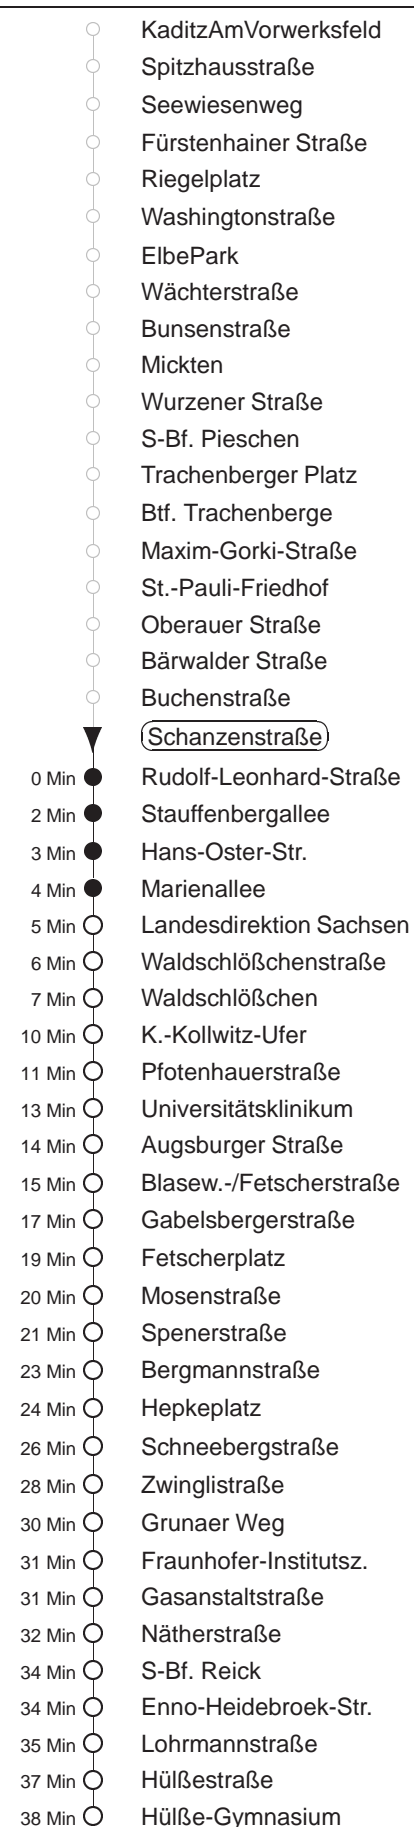

Richtung: **Reick** Haltestelle: **Schanzenstraße**

Stunden	Minuten			
MONTAG bis FREITAG				
4	41			
5	05	29	47	
6	05	22	36	52
7.....18	08	23	38	53
19	08	23	42	57
20	12	27	42	57
21	11	26	41	
22.....23	05	35		
0	05	38		
SONNABEND				
5.....7	05	35		
8	05	31	51	
9.....15	07	22	37	52
16.....17	07	22	37	52
18	07	27	42	57
19	12	27	42	57
20	12	27	42	57
21	11	26	41	
22.....23	05	35		
0	05	38		
SONN- und FEIERTAG				
5.....8	05	35		
9	05	31	57	
10	27	42	57	
11.....19	12	27	42	57
20	12	27	42	57
21	11	26	35	
22.....23	05	35		
0	05	38		

= ab Grunaer Weg zum Btf. Gruna

= bis Striesen, Spenerstraße