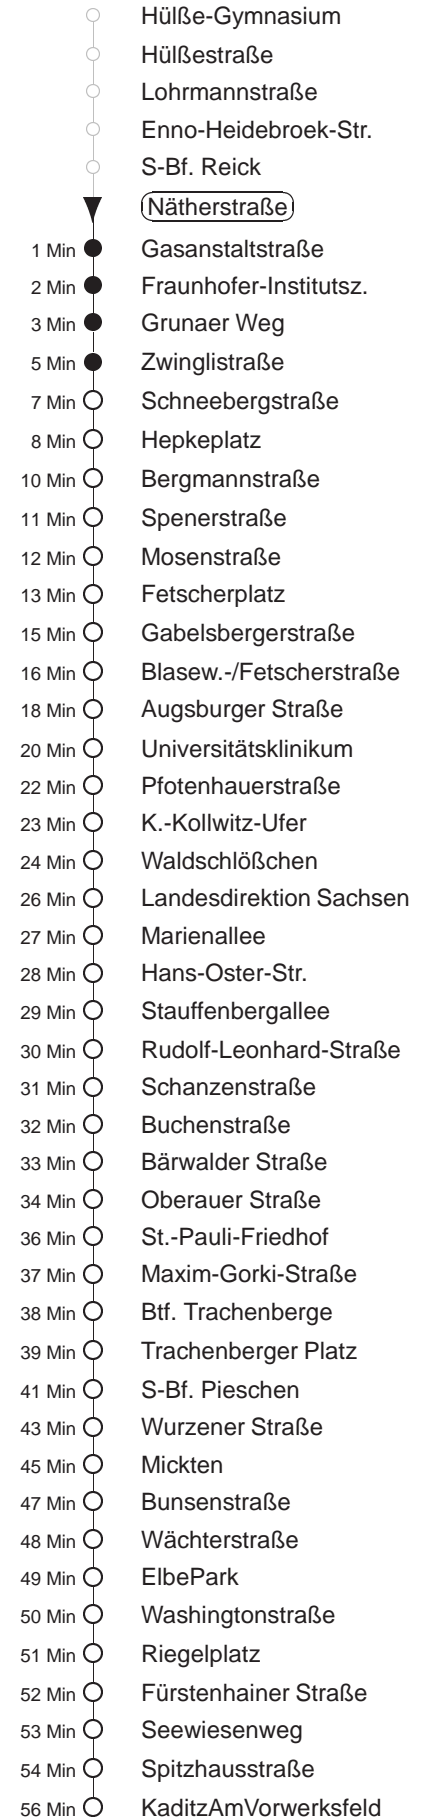

Richtung: Kaditz		Haltestelle: Nätherstraße	
Stunden	Minuten		
MONTAG bis FREITAG			
4	21	47	
5	26	56	
6	21	36	51
7.....17	06	21	36 51
18	06	21	36 54
19	12	27	43
20	13	43	
21	07	28	58
22.....23	28	58	
0	14 ^{Gr}	44 ^{Gr}	
SONNABEND			
5.....7	28	58	
8	25	55	
9	23	38	53
10.....15	08	23	38 53
16.....17	08	38	
18.....20	13	43	
21	07	28	58
22.....23	28	58	
0	14 ^{Gr}	44 ^{Gr}	
SONN- und FEIERTAG			
5.....7	28	58	
8	24	54	
9	24	41	
10.....20	13	43	
21	07	28	58
22.....23	28	58	
0	14 ^{Gr}	44 ^{Gr}	

^{Gr} = ab Grunaer Weg zum Btf. Gruna