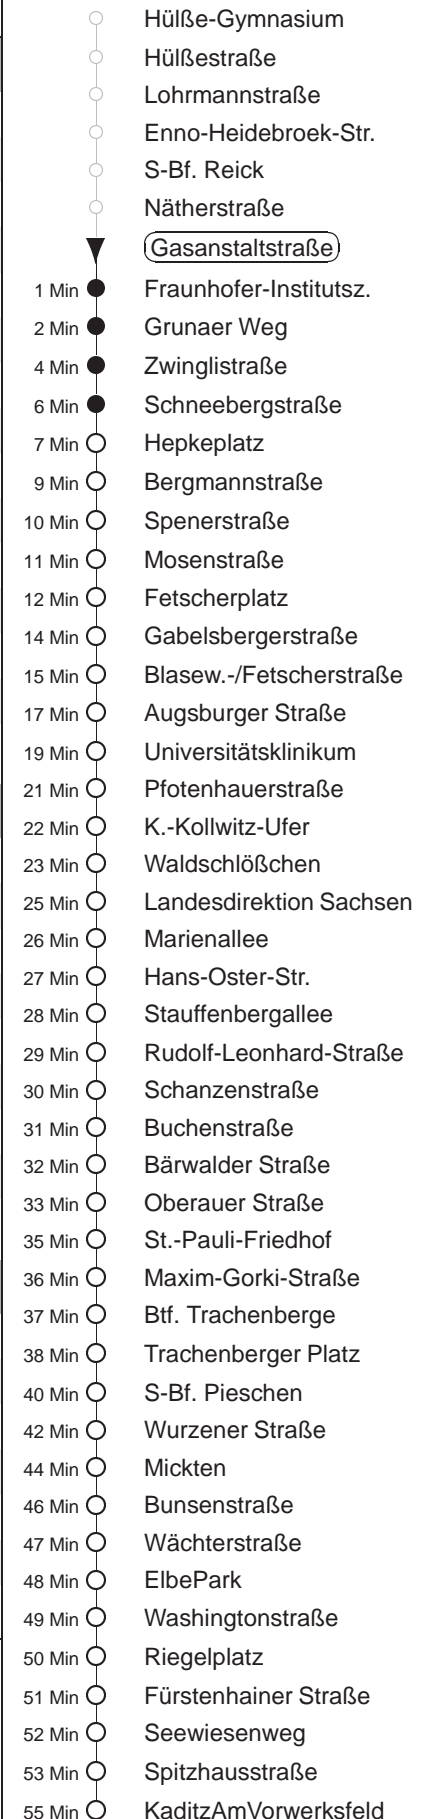

Richtung: **Kaditz**

Haltestelle: **Gasanstaltstraße**

Stunden	Minuten			
MONTAG bis FREITAG				
4	22	48		
5	27	57		
6	29	49		
7	09	19	27	43
8.....13	00R	20R	40R	
14	00R	20R	37R	
15	02R	18R	38R	58R
16	18R	38R	58R	
17	18	38		
18	00	20	40	
19	02	17	29 ^{Gr}	51
20	21	51		
21	13	29	59	
22.....23	29	59		
0	26R	45 ^{Gr}		
SONNABEND				
5.....7	29	59		
8	26	56		
9	24	39	54	
10.....15	09	24	39	54
16.....17	09	39		
18.....20	21	51		
21	13	29	59	
22.....23	29	59		
0	15 ^{Gr}	26R	45 ^{Gr}	
SONN- und FEIERTAG				
5.....7	29	59		
8	26	56		
9	26	42		
10.....20	21	51		
21	13	29	59	
22.....23	29	59		
0	15 ^{Gr}	26R	45 ^{Gr}	

R = bis Kaditz, Riegelplatz
^{Gr} = ab Grunaer Weg zum Btf. Gruna