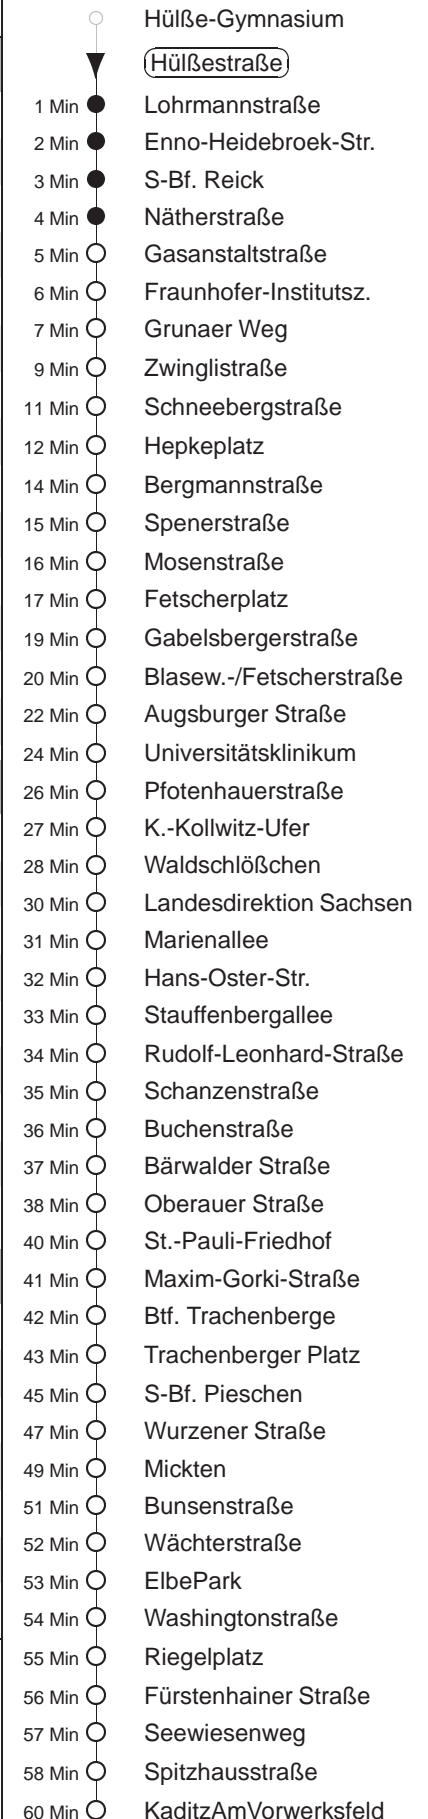

Richtung: **Kaditz**

Haltestelle: **Hülßestraße**

Stunden	Minuten				
MONTAG bis FREITAG					
4	18	44			
5	22	52			
6	24	44			
7	04	14	22	38	55R
8.....13	15R	35R	55R		
14	15R	32R	57R		
15.....16	13R	33R	53R		
17	13	33	55		
18	15	35	57		
19	12	24 ^{Gr}	46		
20	16	46			
21	09	25	55		
22.....23	25	55			
0	22R	41 ^{Gr}			
SONNABEND					
5.....7	25	55			
8	21	51			
9	19	34	49		
10.....15	04	19	34	49	
16.....17	04	34			
18.....20	16	46			
21	09	25	55		
22.....23	25	55			
0	11 ^{Gr}	22R	41 ^{Gr}		
SONN- und FEIERTAG					
5.....7	25	55			
8	22	52			
9	22	38			
10.....20	16	46			
21	09	25	55		
22.....23	25	55			
0	11 ^{Gr}	22R	41 ^{Gr}		

R = bis Kaditz, Riegelplatz
^{Gr} = ab Grunaer Weg zum Btf. Gruna