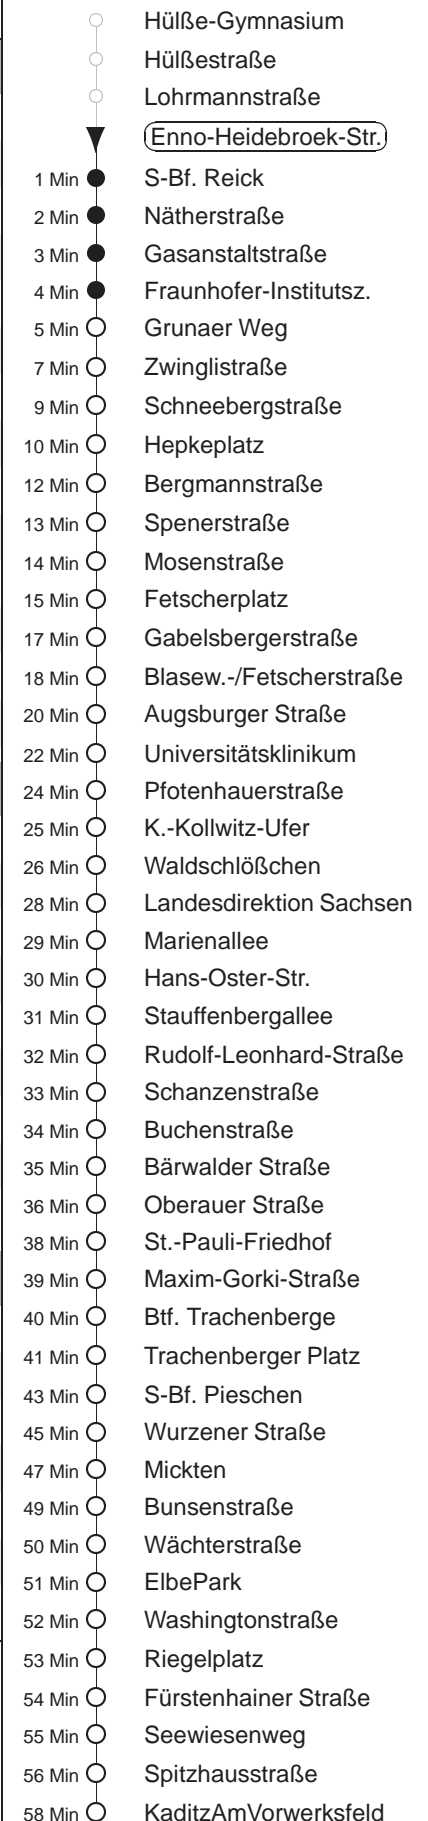

Richtung: **Kaditz** Haltestelle: **Enno-Heidebroek-Str.**

Stunden	Minuten				
MONTAG bis FREITAG					
4	20	46			
5	24	54			
6	26	46			
7	06	16	24	40	57R
8.....13	17R	37R	57R		
14	17R	34R	59R		
15.....16	15R	35R	55R		
17	15	35	57		
18	17	37	59		
19	14	26 ^{Gr}	48		
20	18	48			
21	11	27	57		
22.....23	27	57			
0	24R	43 ^{Gr}			
SONNABEND					
5.....7	27	57			
8	23	53			
9	21	36	51		
10.....15	06	21	36	51	
16.....17	06	36			
18.....20	18	48			
21	11	27	57		
22.....23	27	57			
0	13 ^{Gr}	24R	43 ^{Gr}		
SONN- und FEIERTAG					
5.....7	27	57			
8	24	54			
9	24	40			
10.....20	18	48			
21	11	27	57		
22.....23	27	57			
0	13 ^{Gr}	24R	43 ^{Gr}		

R = bis Kaditz, Riegelplatz
Gr = ab Grunaer Weg zum Btf. Gruna