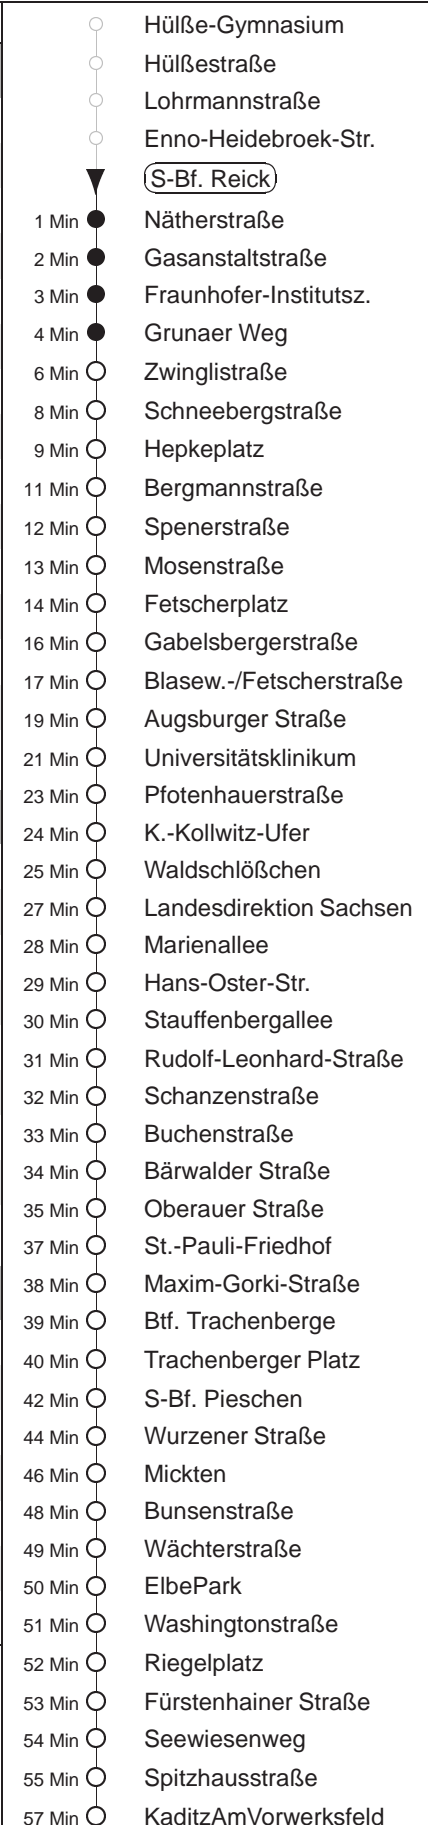

Richtung: **Kaditz**

Haltestelle: **S-Bf. Reick**

Stunden	Minuten					
MONTAG bis FREITAG						
4	20	46				
5	25	55				
6	27	47				
7	07	17	25	41	58R	
8.....13	18R	38R	58R			
14	18R	35R				
15	00R	16R	36R	56R		
16	16R	36R	56R			
17	16	36	58			
18	18	38				
19	00	15	27 ^{Gr}	49		
20	19	49				
21	11	27	57			
22.....23	27	57				
0	24R	43 ^{Gr}				
SONNABEND						
5.....7	27	57				
8	24	54				
9	22	37	52			
10.....15	07	22	37	52		
16.....17	07	37				
18.....20	19	49				
21	11	27	57			
22.....23	27	57				
0	13 ^{Gr}	24R	43 ^{Gr}			
SONN- und FEIERTAG						
5.....7	27	57				
8	24	54				
9	24	40				
10.....20	19	49				
21	11	27	57			
22.....23	27	57				
0	13 ^{Gr}	24R	43 ^{Gr}			

R = bis Kaditz, Riegelplatz
^{Gr} = ab Grunaer Weg zum Btf. Gruna