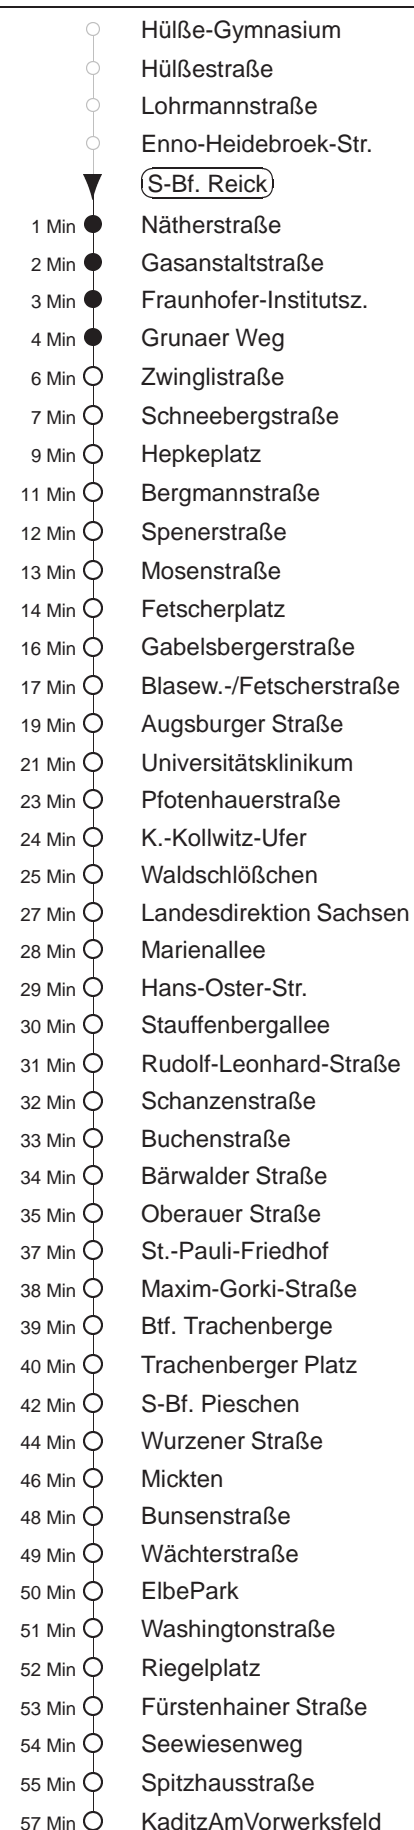

Richtung: **Kaditz**

Haltestelle: **S-Bf. Reick**

Stunden	Minuten		
MONTAG bis FREITAG			
4	20	46	
5	25	55	
6	29	49	59
7	09	19	29 39
8.....14	00R	20R	40R
15	00R	19R	39R 59R
16	19R	39R	59R
17	19	39	
18	00	20	41
19.....20	12	42	
21	07	27	57
22.....23	27	57	
0	12 ^{Gr}	42 ^{Gr}	
SONNABEND			
5.....7	27	57	
8	24	54	
9	22	37	52
10.....15	07	22	37 52
16.....17	07	37	
18.....20	12	42	
21	06	27	57
22.....23	27	57	
0	12 ^{Gr}	42 ^{Gr}	
SONN- und FEIERTAG			
5.....7	27	57	
8	23	53	
9	20	42	
10.....20	12	42	
21	06	27	57
22.....23	27	57	
0	18 ^{Gr}	48 ^{Gr}	

R = bis Kaditz, Riegelplatz
^{Gr} = ab Grunaer Weg zum Btf. Gruna