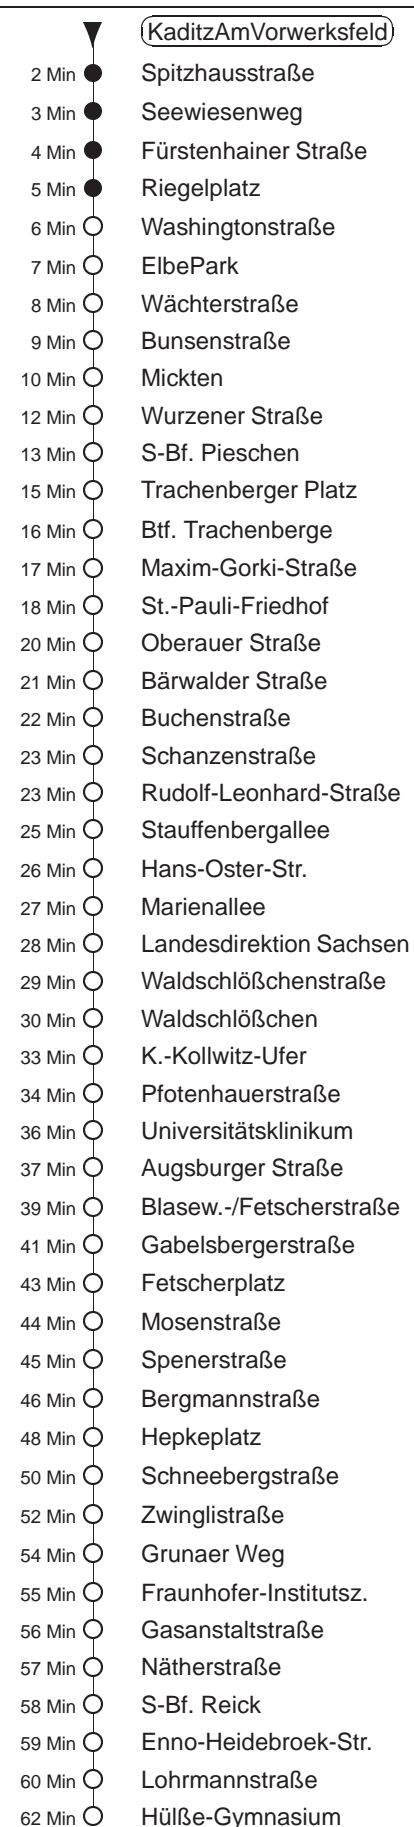

Richtung: **Reick** Haltestelle: **KaditzAmVorwerksfeld**

Stunden	Minuten					
MONTAG bis FREITAG						
4	15	45				
5	09	26	42	59		
6	10	20	30	39	49 [Ⓢ]	59
7	09 [Ⓢ]	19	29 ^{Gru}	39	49 [Ⓢ]	59
8	10 [Ⓢ]	20	30 [Ⓢ]	40	50 [Ⓢ]	
9.....13	00	20	40			
14	00	17	37	57		
15.....17	17	37	57			
18	20	30 ^{Gru}	40	50 [Ⓢ]	58 ^{Gru}	
19	06	21 [Ⓢ]	36	51 [Ⓢ]		
20	06	21	36 [Ⓢ]	51		
21	06 ^{Gru}	21	45			
22.....23	15	45				
0	17 ^{Gru}	45 [Ⓢ]				
SONNABEND						
4	45					
5.....6	15	45				
7	15	45 ^{Gru}				
8	10	30	45			
9.....14	00	15	30	45		
15	00	15	30	45 [Ⓢ]		
16.....17	00	15 [Ⓢ]	30	45 [Ⓢ]		
18.....19	06	21 [Ⓢ]	36	51 [Ⓢ]		
20	06	21	36 [Ⓢ]	51		
21	06 [Ⓢ]	21	45			
22	02 ^{Gru}	15	45			
23	15	45				
0	17	45 [Ⓢ]				
SONN- und FEIERTAG						
4	45					
5.....7	15	45				
8	15	43				
9	10	36				
10.....19	06	21 [Ⓢ]	36	51 [Ⓢ]		
20	06	21	36 [Ⓢ]	51		
21	06 ^{Gru}	15	26 [Ⓢ]	45		
22.....23	15	45				
0	17 ^{Gru}	45 [Ⓢ]				

Ⓢ = bis Btf. Trachenberge
 Gru = ab Grunaer Weg zum Btf. Gruna
 Ⓢ = bis Striesen, Spenerstraße