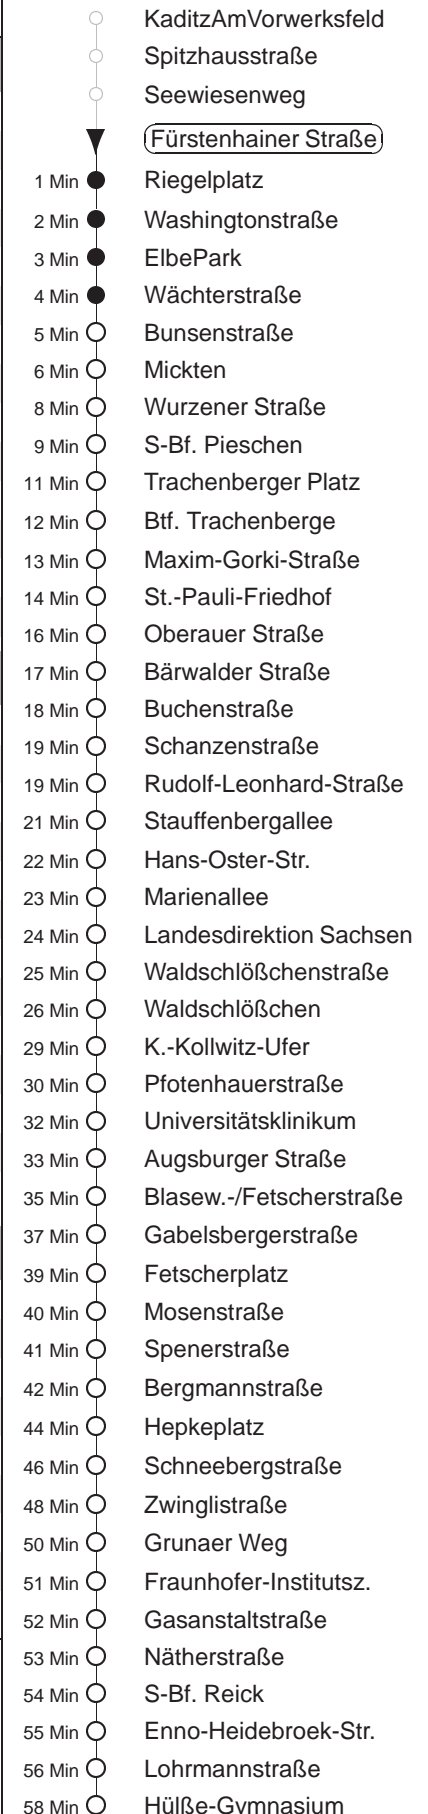

Richtung: **Reick** Haltestelle: **Fürstenhainer Straße**

Stunden	Minuten					
MONTAG bis FREITAG						
4	18	48				
5	12	29	45			
6	02	14	24	34	43	53 [Ⓢ]
7	03	13 [Ⓢ]	23	33 ^{Gru}	43	53 [Ⓢ]
8	03	14 [Ⓢ]	24	34 [Ⓢ]	44	54 [Ⓢ]
9.....13	04	24	44			
14	04	21	41			
15.....17	01	21	41			
18	01	24	33 ^{Gru}	43	53 [Ⓢ]	
19	01 ^{Gru}	09	24 [Ⓢ]	39	54 [Ⓢ]	
20	09	24	39 [Ⓢ]	54		
21	09 ^{Gru}	24	48			
22.....23	18	48				
0	20 ^{Gru}	48 [Ⓢ]				
SONNABEND						
4	48					
5.....6	18	48				
7	18	48 ^{Gru}				
8	13	33	48			
9.....14	03	18	33	48		
15	03	18	33	48 [Ⓢ]		
16.....17	03	18 [Ⓢ]	33	48 [Ⓢ]		
18.....19	09	24 [Ⓢ]	39	54 [Ⓢ]		
20	09	24	39 [Ⓢ]	54		
21	09 [Ⓢ]	24	48			
22	05 ^{Gru}	18	48			
23	18	48				
0	20	48 [Ⓢ]				
SONN- und FEIERTAG						
4	48					
5.....7	18	48				
8	18	46				
9	13	26 [Ⓢ]	39			
10.....19	09	24 [Ⓢ]	39	54 [Ⓢ]		
20	09	24	39 [Ⓢ]	54		
21	09 ^{Gru}	18	29 [Ⓢ]	48		
22.....23	18	48				
0	20 ^{Gru}	48 [Ⓢ]				

Ⓢ = bis Btf. Trachenberge
Gru = ab Grunaer Weg zum Btf. Gruna
Ⓢ = bis Striesen, Spenerstraße