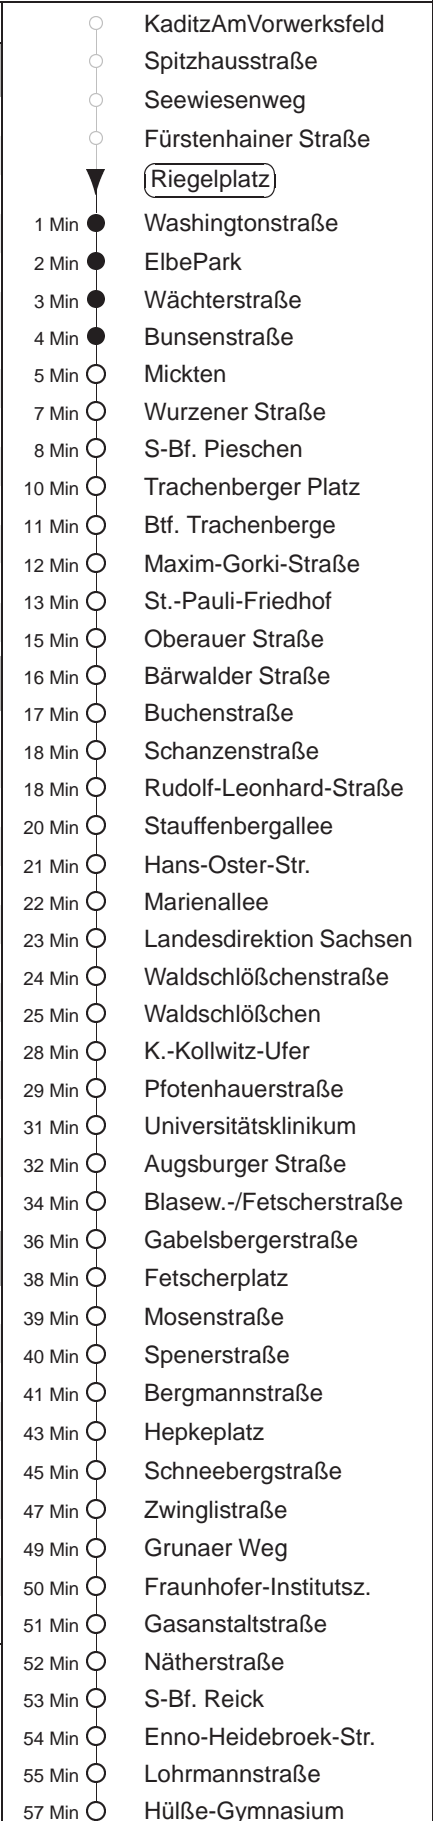

Richtung: **Reick**

Haltestelle: **Riegelplatz**

Stunden	Minuten	
<b>MONTAG bis FREITAG</b>		
4	19	49
5	13	30 46
6	03	15 25 35 44 54 <sup>Ⓢ</sup>
7	04	14 <sup>Ⓢ</sup> 24 34 <sup>Gru</sup> 44 54 <sup>Ⓢ</sup>
8	04	15 <sup>Ⓢ</sup> 25 35 <sup>Ⓢ</sup> 45 55 <sup>Ⓢ</sup>
9.....13	05	15→ <sup>Ⓢ</sup> 25 35→ <sup>Ⓢ</sup> 45 55→ <sup>Ⓢ</sup>
14	05	15→ <sup>Ⓢ</sup> 22 32→ <sup>Ⓢ</sup> 42 52→ <sup>Ⓢ</sup>
15.....17	02	12→ <sup>Ⓢ</sup> 22 32→ <sup>Ⓢ</sup> 42 52→ <sup>Ⓢ</sup>
18	02	15→ <sup>Ⓢ</sup> 25 34 <sup>Gru</sup> 44 54 <sup>Ⓢ</sup>
19	02 <sup>Gru</sup>	10 25 <sup>Ⓢ</sup> 40 55 <sup>Ⓢ</sup>
20	10	25 40 <sup>Ⓢ</sup> 55
21	10 <sup>Gru</sup>	25 49
22.....23	19	49
0	21 <sup>Gru</sup>	49 <sup>⏏</sup>
<b>SONNABEND</b>		
4	49	
5.....6	19 49	
7	19 49 <sup>Gru</sup>	
8	14	34 49
9.....14	04	19 34 49
15	04	19 34 49 <sup>Ⓢ</sup>
16.....17	04	19 <sup>Ⓢ</sup> 34 49 <sup>Ⓢ</sup>
18.....19	10	25 <sup>Ⓢ</sup> 40 55 <sup>Ⓢ</sup>
20	10	25 40 <sup>Ⓢ</sup> 55
21	10 <sup>Ⓢ</sup>	25 49
22	06 <sup>Gru</sup>	19 49
23	19	49
0	21	49 <sup>⏏</sup>
<b>SONN- und FEIERTAG</b>		
4	49	
5.....7	19 49	
8	19 47	
9	14	27 <sup>⏏</sup> 40
10.....19	10	25 <sup>Ⓢ</sup> 40 55 <sup>Ⓢ</sup>
20	10	25 40 <sup>Ⓢ</sup> 55
21	10 <sup>Gru</sup>	19 30 <sup>⏏</sup> 49
22.....23	19	49
0	21 <sup>Gru</sup>	49 <sup>⏏</sup>

⏏ = bis Btf. Trachenberge  
 Gru = ab Grunaer Weg zum Btf. Gruna  
 Ⓢ = bis Striesen, Spenerstraße  
 → = Abfahrt an der Straßenbahnhaltestelle