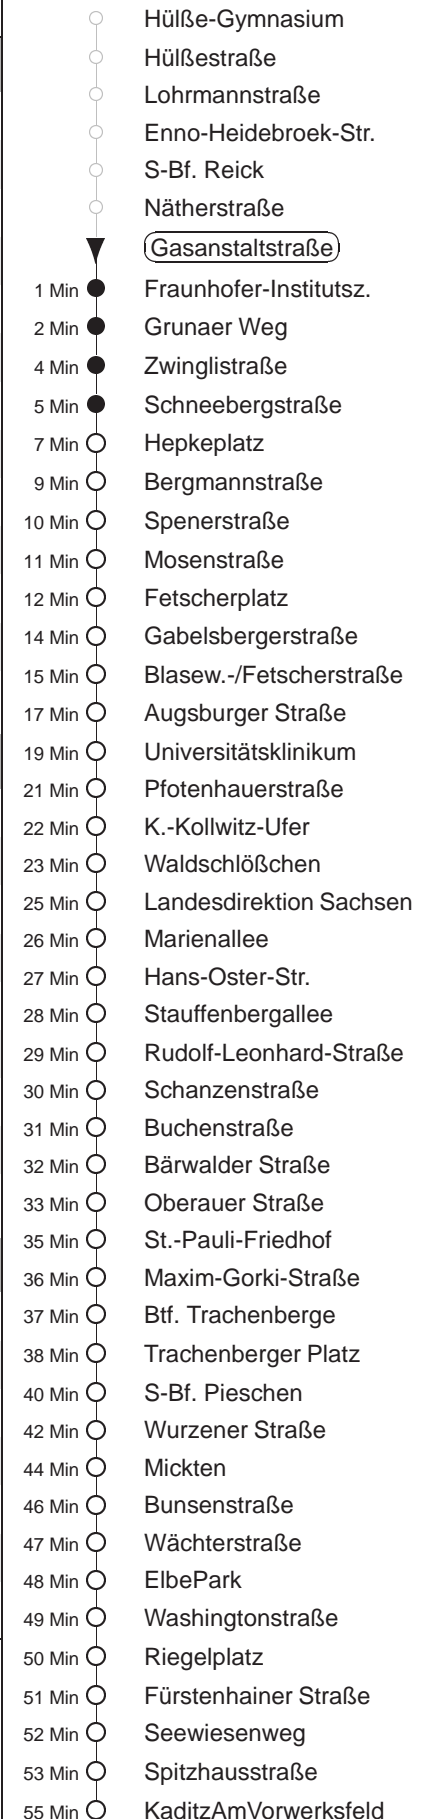

Richtung: **Kaditz**

Haltestelle: **Gasanstaltstraße**

Stunden	Minuten	
MONTAG bis FREITAG		
4	22	48
5	27	57
6	31	51
7	01	11 21 31 41
8.....14	02R	22R 42R
15	02R	21R 41R
16	01R	21R 41R
17	01R	21 41
18	02	22 43
19.....20	14	44
21	09	29 59
22.....23	29	59
0	14 ^{Gr}	44 ^{Gr}
SONNABEND		
5.....7	29	59
8	26	56
9	24	39 54
10.....15	09	24 39 54
16.....17	09	39
18.....20	14	44
21	08	29 59
22.....23	29	59
0	14 ^{Gr}	44 ^{Gr}
SONN- und FEIERTAG		
5.....7	29	59
8	25	55
9	22	44
10.....20	14	44
21	08	29 59
22.....23	29	59
0	20 ^{Gr}	50 ^{Gr}

R = bis Kaditz, Riegelplatz
 Gr = ab Grunaer Weg zum Btf. Gruna