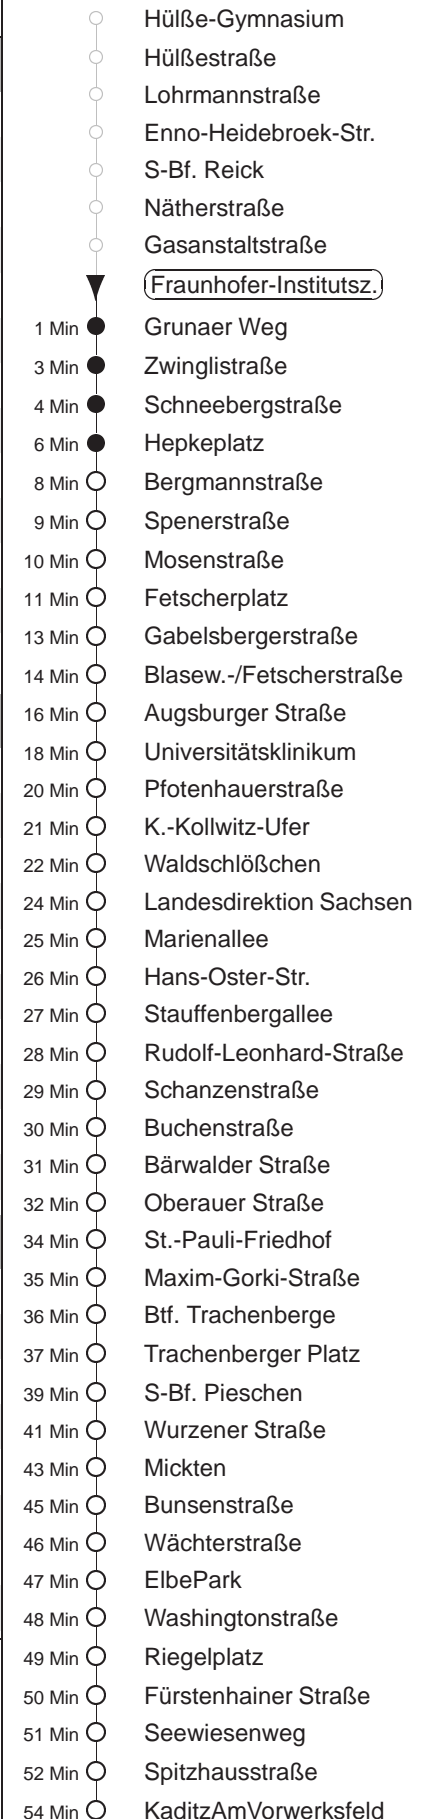

Richtung: **Kaditz** Haltestelle: **Fraunhofer-Institutszentrum**

Stunden	Minuten				
MONTAG bis FREITAG					
4	23	49			
5	28	58			
6	32	52			
7	02	12	22	32	42
8.....14	03R	23R	43R		
15	03R	22R	42R		
16	02R	22R	42R		
17	02R	22	42		
18	03	23	44		
19.....20	15	45			
21	10	30			
22.....23	00	30			
0	00	15 ^{Gr}	45 ^{Gr}		
SONNABEND					
5	30				
6.....7	00	30			
8	00	27	57		
9	25	40	55		
10.....15	10	25	40	55	
16.....17	10	40			
18.....20	15	45			
21	09	30			
22.....23	00	30			
0	00	15 ^{Gr}	45 ^{Gr}		
SONN- und FEIERTAG					
5	30				
6.....7	00	30			
8	00	26	56		
9	23	45			
10.....20	15	45			
21	09	30			
22.....23	00	30			
0	00	21 ^{Gr}	51 ^{Gr}		

R = bis Kaditz, Riegelplatz
Gr = ab Grunaer Weg zum Btf. Gruna