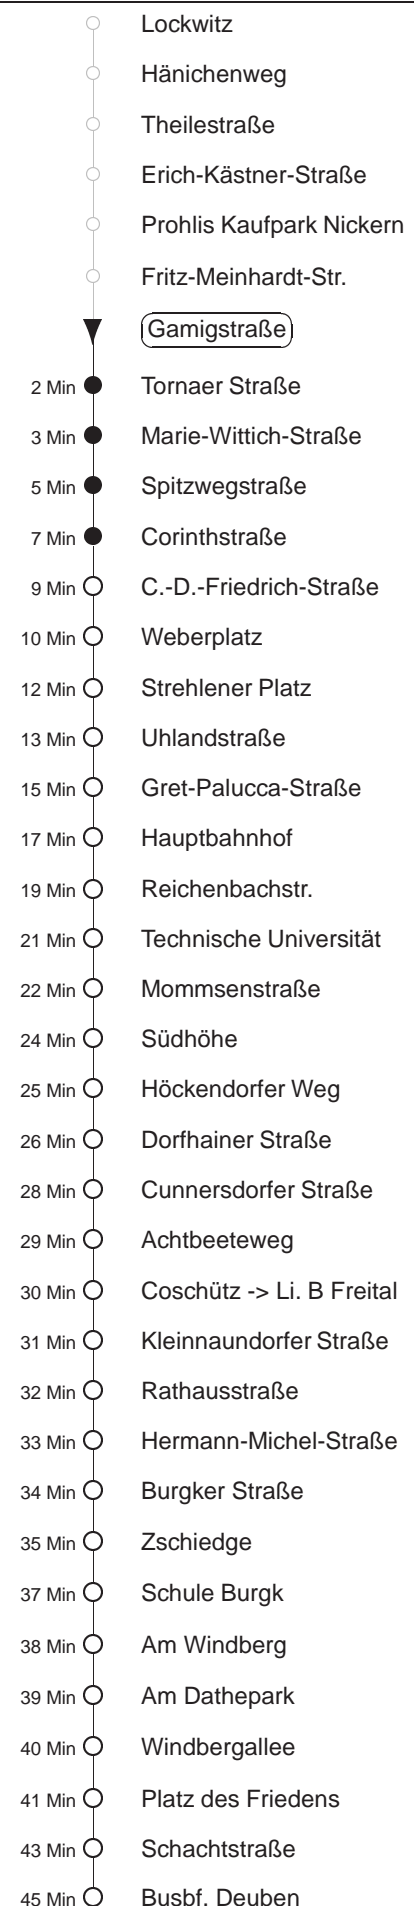

Φ = bis Spitzwegstraße  
 H = bis Hauptbahnhof  
 S = bis Südhöhe  
 AK = verkehrt bis Altkaitz  
 HS = Li. H/S, ab Hbf. zum Postplatz, nur vor Sonnabend, Sonn- und Feiertagen  
 Z = bis Freital-Burgk, Zschiedge  
 ⊕⊗ = ab Südhöhe Taxianschl. n. Kaitz auf Bestellg. Tel.: 0351/857-1111  
 M = ab Südhöhe über Altkaitz nach Mockritz