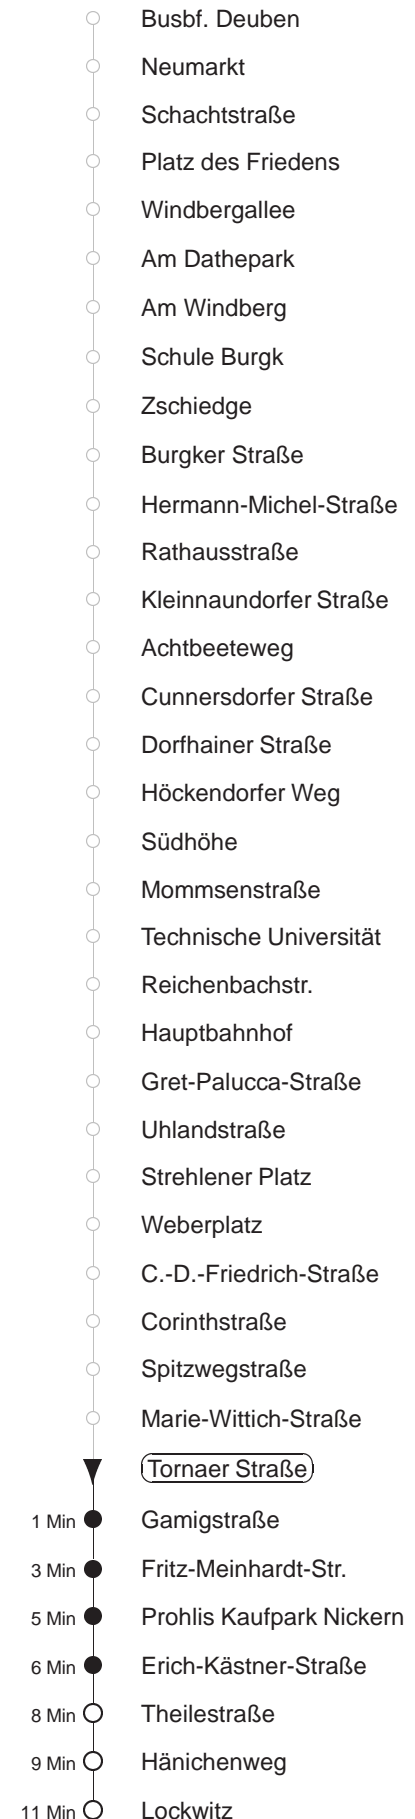

Richtung: **Lockwitz**

Haltestelle: **Tornaer Straße**

Stunden	Minuten				
MONTAG bis FREITAG					
4	17	40 ^N	52		
5	00 ^N	14	30 ^N	46	59 ^N
6	10	20 ^N	30	40 ^N	51
7.....17	01 ^N	11	21 ^N	31	41 ^N 51
18	01 ^N	11	21 ^N	31	41 ^N 55
19.....20	10 ^N	25	40 ^N	55	
21	08 ^N	23	38 ^N	58	
22	18 ^N	40 ^{⊙N}			
23.....0	10 ^{⊙N}	40 ^{⊙N}			
1	10 ^{⊙P}				
2	- In dieser(n) Stunde(n) keine Abfahrt(en) -				
3	05 ^{HS}				
SONNABEND					
5.....6	10 ^{⊙N}	40 ^{⊙N}			
7	10 ^{⊙N}	40 ^{⊙N}	55		
8.....20	10 ^N	25	40 ^N	55	
21	08 ^N	23	38 ^N	58	
22	18 ^N	40 ^{⊙N}			
23.....0	10 ^{⊙N}	40 ^{⊙N}			
1	10 ^{⊙P}				
2	- In dieser(n) Stunde(n) keine Abfahrt(en) -				
3	05 ^{HS}				
SONN- und FEIERTAG					
5	10 ^{⊙N}	40 ^{⊙N}			
6	10 ^{⊙N}	40 ^N			
7	10 ^N	40 ^N			
8	10 ^N	37 ^N	51		
9	07 ^N	22	40 ^N	55	
10.....20	10 ^N	25	40 ^N	55	
21	08 ^N	23	38 ^N	58	
22	18 ^N	40 ^{⊙N}			
23.....0	10 ^{⊙N}	40 ^{⊙N}			
1	10 ^{⊙P}				
2	- In dieser(n) Stunde(n) keine Abfahrt(en) -				
3	05 ^{HS}				

P = bis Prohlis, Gleisschleife
^N = ab Erich-Kästner-Straße nach Nickern
^{HS} = Li. H/S nach Pirna, nur in den Nächten vor Sonnabend, Sonntag und Feiertagen
[⊙] = ab Prohlis Taxi n. Lockwitz auf Bestellg. (20 min vorher) Tel.: 0351/857-1111