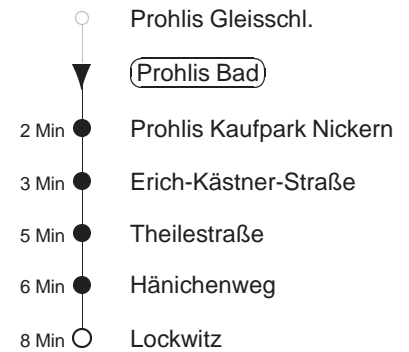

Richtung: **Lockwitz**

Haltestelle: **Prohlis Bad**

Stunden	Minuten	
MONTAG bis FREITAG		
22	50T	
23.....0	20T	50T
1	20T	55T◇
2.....3	25T	55T◇
SONNABEND		
4	24T	54T
5.....6	20T	50T
7	20T	
8.....21	- In dieser(n) Stunde(n) keine Abfahrt(en) -	
22	50T	
23.....0	20T	50T
1	20T	55T
2.....3	25T	55T
SONN- und FEIERTAG		
4	24T	54T
5.....7	20T	50T
8	20T	
9.....21	- In dieser(n) Stunde(n) keine Abfahrt(en) -	
22	50T	
23.....0	20T	50T
1	20T	55T◇
2.....3	25T	55T◇

T = Taxi; nur auf Bestellung spätestens 20 min. vor Abfahrt, Tel. 0351/8571111
◇ = verkehrt nur in den Nächten vor Samstag, vor Sonntag und vor Feiertag