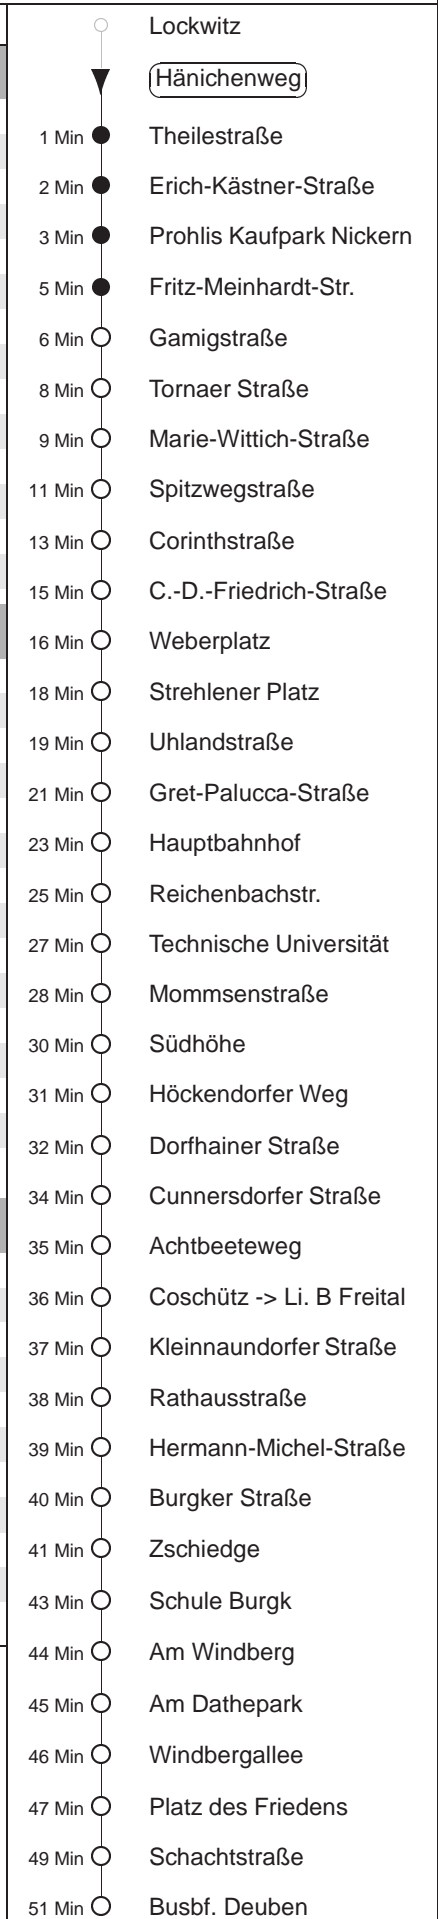

Richtung: **Freital**

Haltestelle: **Hänichenweg**

Stunden	Minuten		
MONTAG bis FREITAG			
4	01TP	31	
5	06 M	39 M	
6	09	27	43
7.....16	11	31	51
17	11	31	51 M
18	11 M	38 M	48 $\rightarrow\Phi$
19	08 M	38 M	
20	08 AK	41 AK	
21	11 $\rightarrow\Phi$	36 H	
22	31TP		
23	01TP	31TP	
0	01TP	31TP	57TP
1.....2	27 \diamond TP	57TP	
3	27 \diamond TP		
SONNABEND			
3	57TP		
4	31TP		
5.....7	01TP	31TP	
8	11 AK	38 M	
9.....10	08 M	38 M	
11.....16	09 M	39 M	
17	09 M	38 M	
18.....19	08 M	38 M	
20	08 AK	41 AK	
21	13 Z	36 H	
22	31TP		
23	01TP	31TP	
0	01TP	31TP	57TP
1.....2	27TP	57TP	
3	27TP		
SONN- und FEIERTAG			
3	57TP		
4	31TP		
5.....8	01TP	31TP	
9.....19	08 M	38 M	
20	08 AK	41 AK	
21	13 Z	36 H	
22	31TP		
23	01TP	31TP	
0	01TP	31TP	57TP
1.....2	27 \diamond TP	57TP	
3	27 \diamond TP		

Φ = bis Spitzwegstraße
 H = bis Hauptbahnhof
 TP = Taxi, bis Prohlis; nur auf Bstg. spät. 20 min. vor Abfahrt, Tel. 0351/8571111
 AK = verkehrt bis Altkaitz
 Z = bis Freital-Burgk, Zschiedge
 M = ab Südhöhe über Altkaitz nach Mockritz
 \diamond = verkehrt nur in den Nächten vor Samstag, vor Sonntag und vor Feiertag
 \rightarrow = Weiterfahrmöglichkeit ab Spitzwegstr. Ri. Hauptbahnhof, bitte umsteigen