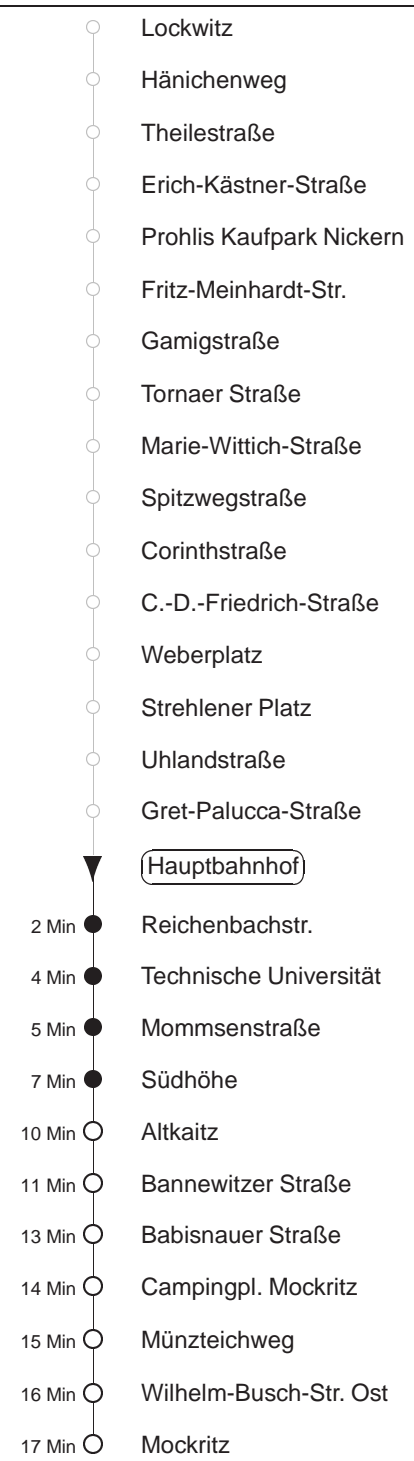

Richtung: **Mockritz**

Haltestelle: **Hauptbahnhof**

Stunden	Minuten		
MONTAG bis FREITAG			
4	51 ^T Ⓐ		
5	25	40	
6	00	20	40
7	00	23	44
8.....17	04	24	44
18	14	34	59
19	29	59	
20	29 ^{AK}		
21	00 ^{AK}	32 ^T Ⓐ	57 ^T Ⓐ
22.....0	25 ^T Ⓐ	55 ^T Ⓐ	
SONNABEND			
4	55 ^T Ⓐ		
5.....7	25 ^T Ⓐ	55 ^T Ⓐ	
8	30 ^{AK}	59	
9	29	59	
10	29		
11	00	31	
12.....16	01	31	
17	01	30	59
18.....19	29	59	
20	29 ^{AK}		
21	00 ^{AK}	32 ^T Ⓐ	57 ^T Ⓐ
22.....0	25 ^T Ⓐ	55 ^T Ⓐ	
SONN- und FEIERTAG			
4	55 ^T Ⓐ		
5.....7	25 ^T Ⓐ	55 ^T Ⓐ	
8	25 ^T Ⓐ	55	
9.....19	29	59	
20	29 ^{AK}		
21	00 ^{AK}	32 ^T Ⓐ	57 ^T Ⓐ
22.....0	25 ^T Ⓐ	55 ^T Ⓐ	

^{AK} = verkehrt bis Altkaitz

^TⒶ = ab Südhöhe Taxianschl. n. Kaitz auf Bestellg. Tel.: 0351/857-1111