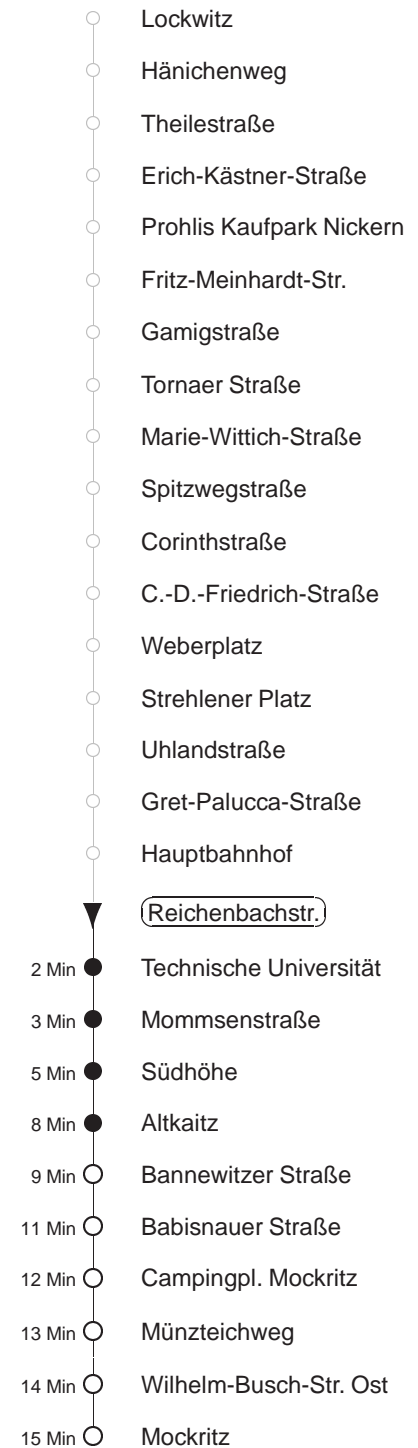

Richtung: **Mockritz**

Haltestelle: **Reichenbachstr.**

Stunden	Minuten			
MONTAG bis FREITAG				
4	52	T [⊙] A		
5	26	41		
6	02	22	42	
7	02	25	46	
8.....17	06	26	46	
18	16	36		
19	01	31		
20	01	31	AK	
21	01	33	58	T [⊙] A
22.....0	26	56	T [⊙] A	
SONNABEND				
4	56	T [⊙] A		
5.....7	26	56	T [⊙] A	
8	31	AK		
9.....10	01	31		
11	02	33		
12.....16	03	33		
17	03	32		
18.....19	01	31		
20	01	31	AK	
21	01	33	58	T [⊙] A
22.....0	26	56	T [⊙] A	
SONN- und FEIERTAG				
4	56	T [⊙] A		
5.....7	26	56	T [⊙] A	
8	26	56		
9	31			
10.....19	01	31		
20	01	31	AK	
21	01	33	58	T [⊙] A
22.....0	26	56	T [⊙] A	

AK = verkehrt bis Altkaitz
T[⊙]A = ab Südhöhe Taxianschl. n. Kaitz auf Bestellg. Tel.: 0351/857-1111