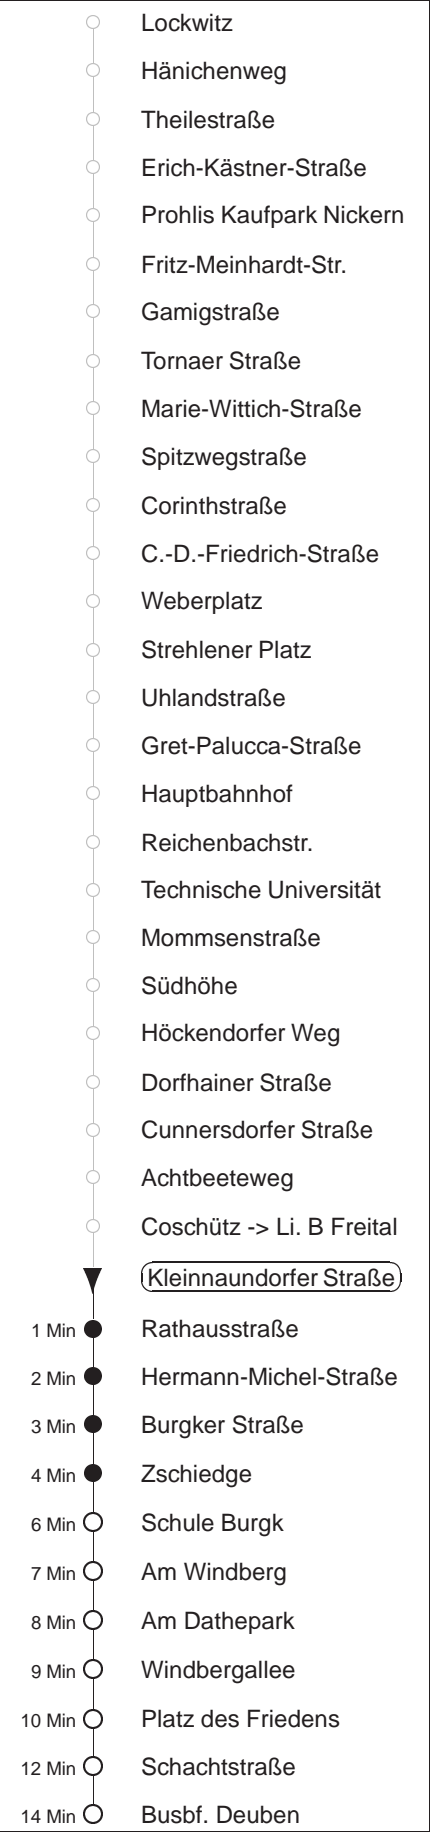

Richtung: **Freital** Haltestelle: **Kleinnaundorfer Straße**

Stunden	Minuten		
MONTAG bis FREITAG			
4	07TZ	42	
5	02	21	41
6	01	24	44
7	03	26	48
8.....17	08	28	48
18	08	38	
19	00	28	58
20	28	58	
21	28	44Z	
22	09Z	37Z	
23.....0	07Z	37Z	
1	07Z	37T◇Z	
2.....3	07TZ	37T◇Z	
SONNABEND			
4	07TZ	37TZ	
5	07Z	37Z	
6.....7	06	36	
8	06	26	58
9	28	58	
10	28	59	
11	30		
12.....16	00	30	
17	00	30	58
18.....20	28	58	
21	28	44Z	
22	09Z	37Z	
23.....0	07Z	37Z	
1	07Z	37TZ	
2.....3	07TZ	37TZ	
SONN- und FEIERTAG			
4	07TZ	37TZ	
5.....6	07Z	37Z	
7	07Z	36	
8	06	36	56
9.....20	28	58	
21	28	44Z	
22	09Z	37Z	
23.....0	07Z	37Z	
1	07Z	37T◇Z	
2.....3	07TZ	37T◇Z	

T = Taxi; nur auf Bestellung spätestens 20 min. vor Abfahrt, Tel. 0351/8571111
Z = bis Freital-Burgk, Zschiegge
◇ = verkehrt nur in den Nächten vor Samstag, vor Sonntag und vor Feiertag