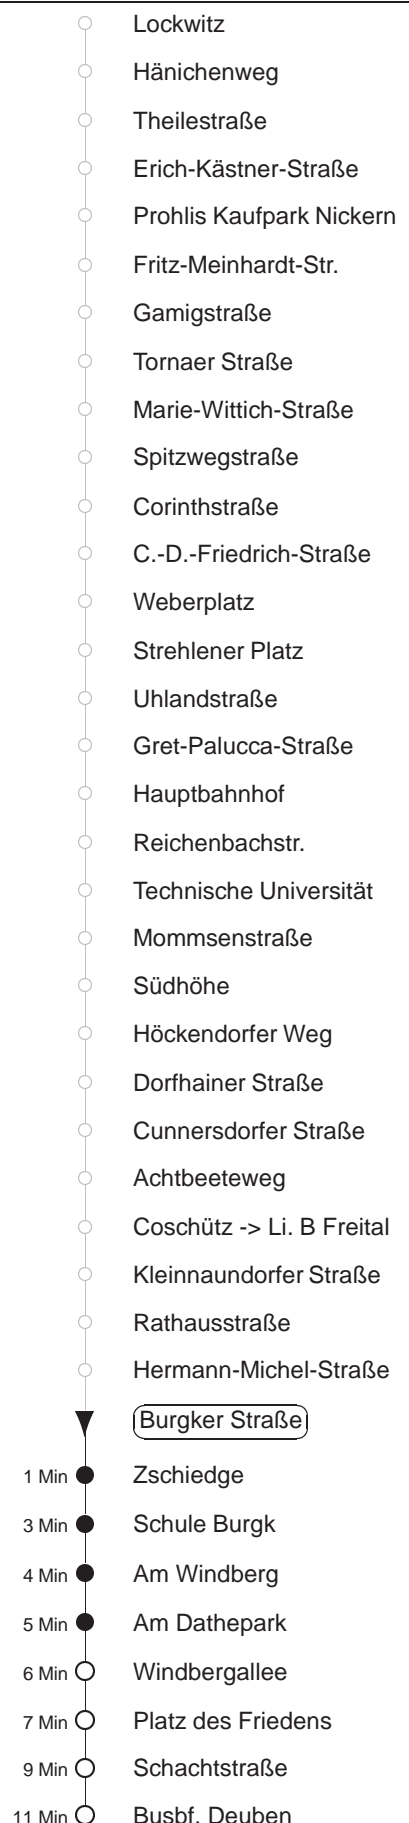

Richtung: **Freital**

Haltestelle: **Burgker Straße**

Stunden	Minuten		
<b>MONTAG bis FREITAG</b>			
4	10TZ	45	
5	05	24	44
6	04	27	47
7	06	29	51
8.....17	11	31	51
18	11	41	
19	03	31	
20	01	31	
21	01	31	47Z
22	12Z	40Z	
23.....0	10Z	40Z	
1	10Z	40T◇Z	
2.....3	10TZ	40T◇Z	
<b>SONNABEND</b>			
4	10TZ	40TZ	
5	10Z	40Z	
6.....7	09	39	
8	09	29	
9.....10	01	31	
11	02	33	
12.....17	03	33	
18.....20	01	31	
21	01	31	47Z
22	12Z	40Z	
23.....0	10Z	40Z	
1	10Z	40TZ	
2.....3	10TZ	40TZ	
<b>SONN- und FEIERTAG</b>			
4	10TZ	40TZ	
5.....6	10Z	40Z	
7	10Z	39	
8	09	39	59
9	31		
10.....20	01	31	
21	01	31	47Z
22	12Z	40Z	
23.....0	10Z	40Z	
1	10Z	40T◇Z	
2.....3	10TZ	40T◇Z	

T = Taxi; nur auf Bestellung spätestens 20 min. vor Abfahrt, Tel. 0351/8571111  
 Z = bis Freital-Burgk, Zschiegge  
 ◇ = verkehrt nur in den Nächten vor Samstag, vor Sonntag und vor Feiertag