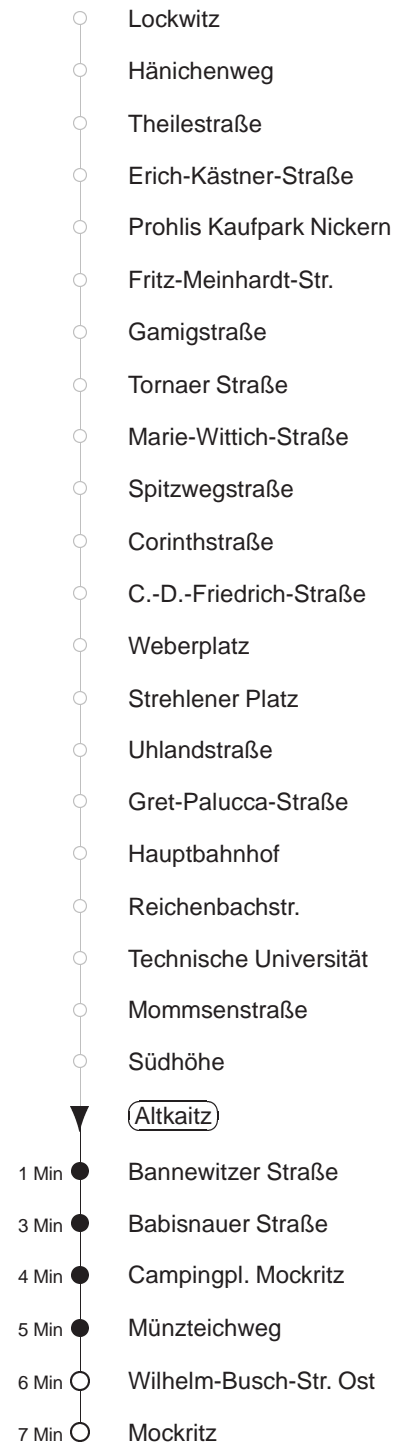

Richtung: **Mockritz**

Haltestelle: **Altkaitz**

Stunden	Minuten		
MONTAG bis FREITAG			
5	05TB	34	49
6	10	30	50
7	10	33	54
8.....17	14	34	54
18	24	44	
19	09	39	
20	09		
21	45TB		
22.....0	08TB	38TB	
1	08TB		
SONNABEND			
5.....7	08TB	38TB	
8	08TB		
9.....10	09	39	
11	10	41	
12.....16	11	41	
17	11	40	
18.....19	09	39	
20	09		
21	45TB		
22.....0	08TB	38TB	
1	08TB		
SONN- und FEIERTAG			
5.....8	08TB	38TB	
9	04	39	
10.....19	09	39	
20	09		
21	45TB		
22.....0	08TB	38TB	
1	08TB		

T = Taxi; nur auf Bestellung spätestens 20 min. vor Abfahrt, Tel. 0351/8571111
B = bis Bannewitzer Straße