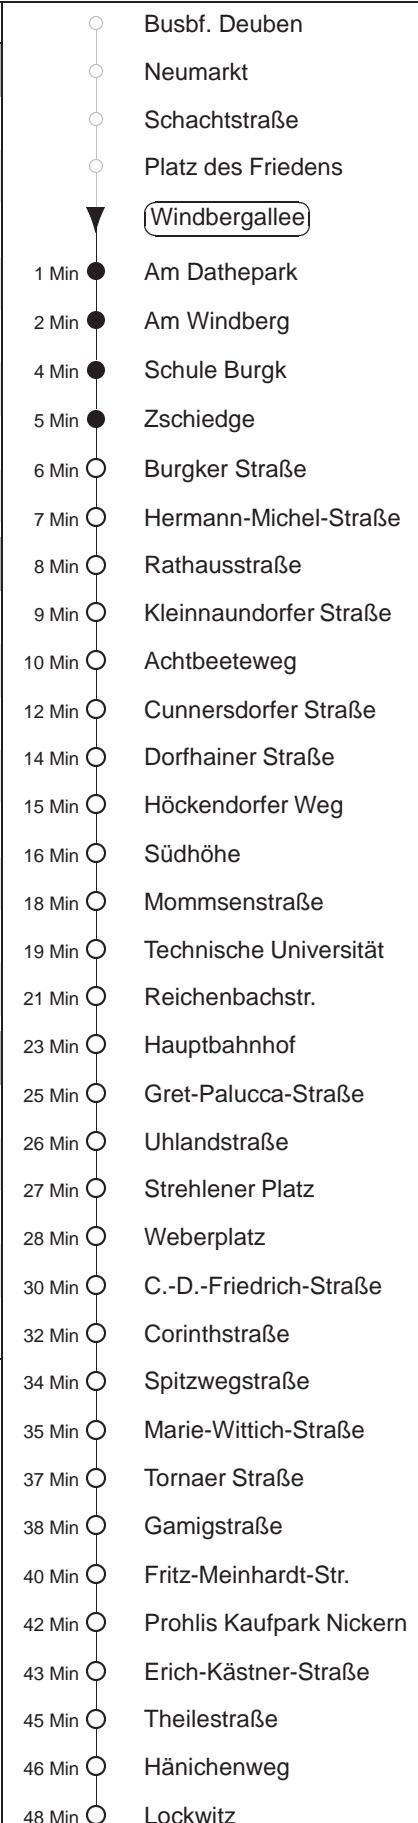

Richtung: **Lockwitz**

Haltestelle: **Windbergallee**

Stunden	Minuten		
MONTAG bis FREITAG			
4	31 N		
5	01 N	25 N	46 N
6	06 N	24 N	44 N
7	04 N	24 N	54
8.....17	14	34	54
18.....19	21	51	
20	21	54	
21	29		
SONNABEND			
6	11 ⊙ N	41 ⊙ N	
7	11 ⊙ N	41 N	56
8	22	51	
9.....15	19	49	
16	19	51	
17.....19	21	51	
20	21	54	
21	29		
SONN- und FEIERTAG			
7	41 N		
8	07 N	37 N	53
9.....19	21	51	
20	21	54	
21	29		

N = ab Erich-Kästner-Straße nach Nickern
⊙ = ab Prohlis Taxi n. Lockwitz auf Bestellg. (20 min vorher) Tel.: 0351/857-1111