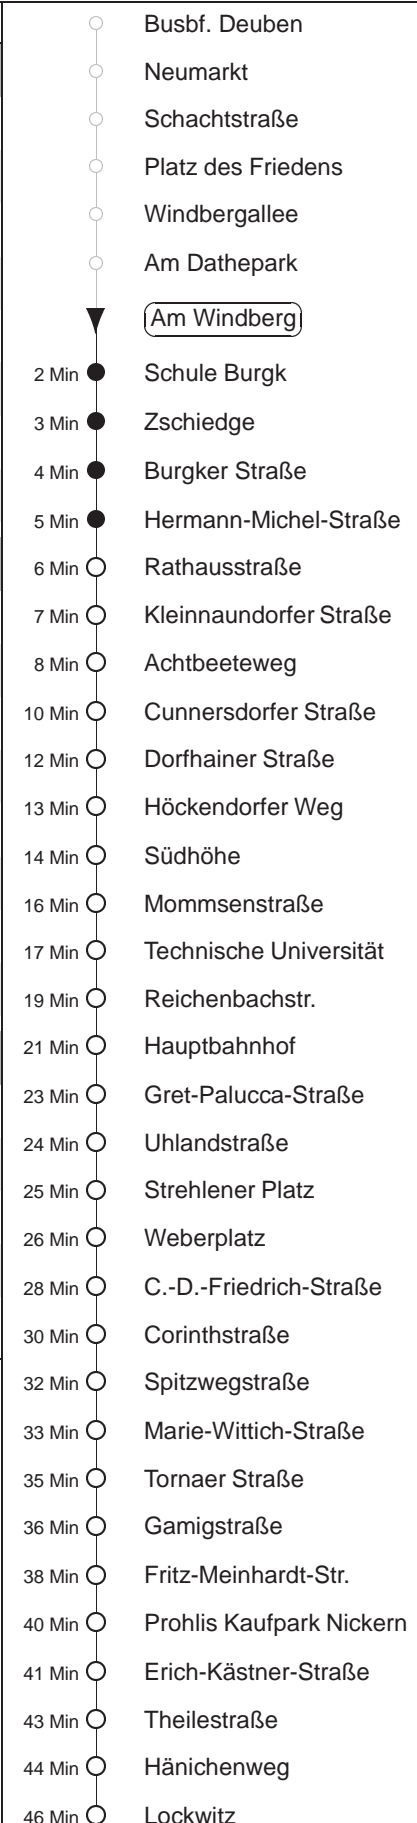

Richtung: **Lockwitz**

Haltestelle: **Am Windberg**

Stunden	Minuten		
MONTAG bis FREITAG			
4	32 ^N		
5	02 ^N	27 ^N	48 ^N
6	08 ^N	26 ^N	46 ^N
7	06 ^N	26 ^N	56
8.....17	16	36	56
18.....19	23	53	
20	23	55	
21	30		
SONNABEND			
6	12 ^{⊙N}	42 ^{⊙N}	
7	12 ^{⊙N}	42 ^N	57
8	24	53	
9.....15	21	51	
16	21	53	
17.....19	23	53	
20	23	55	
21	30		
SONN- und FEIERTAG			
7	42 ^N		
8	08 ^N	38 ^N	54
9.....19	23	53	
20	23	55	
21	30		

^N = ab Erich-Kästner-Straße nach Nickern
[⊙] = ab Prohlis Taxi n. Lockwitz auf Bestellg. (20 min vorher) Tel.: 0351/857-1111