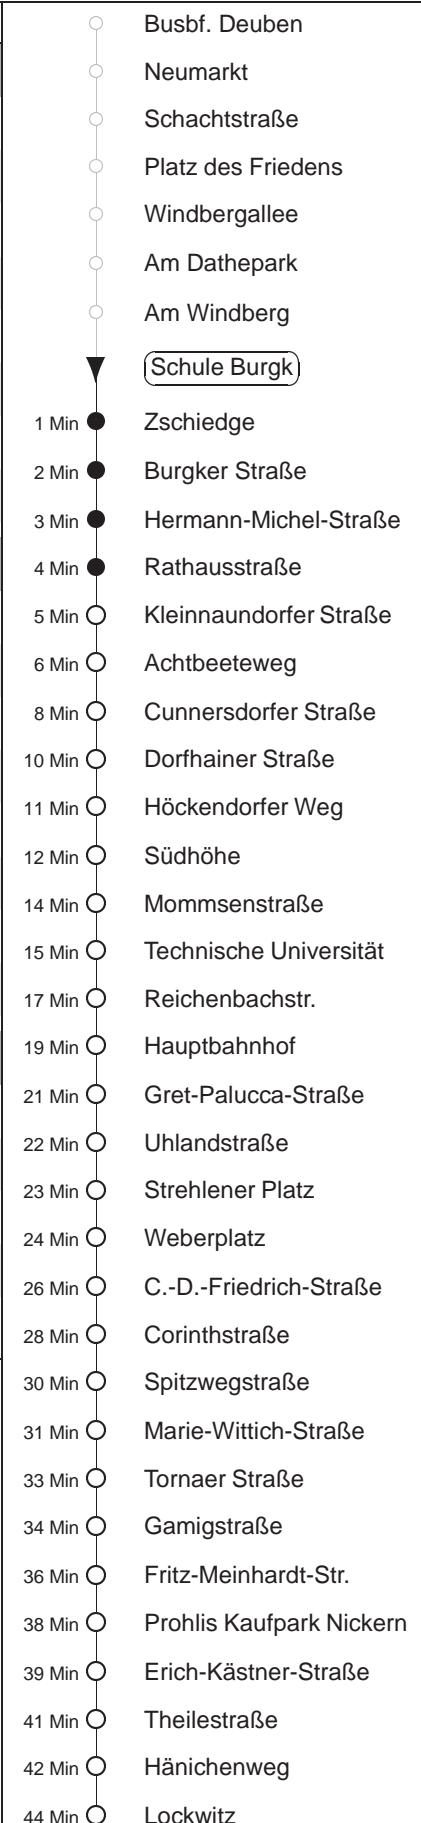

Richtung: **Lockwitz**

Haltestelle: **Schule Burgk**

Stunden	Minuten		
MONTAG bis FREITAG			
4	33 ^N		
5	03 ^N	28 ^N	49 ^N
6	09 ^N	28 ^N	48 ^N
7	08 ^N	28 ^N	58
8.....17	18	38	58
18.....19	24	54	
20	24	56	
21	31		
SONNABEND			
6	13 ^{⊙N}	43 ^{⊙N}	
7	13 ^{⊙N}	43 ^N	58
8	25	54	
9.....15	22	52	
16	22	54	
17.....19	24	54	
20	24	56	
21	31		
SONN- und FEIERTAG			
7	43 ^N		
8	09 ^N	39 ^N	55
9.....19	24	54	
20	24	56	
21	31		

^N = ab Erich-Kästner-Straße nach Nickern
[⊙] = ab Prohlis Taxi n. Lockwitz auf Bestellg. (20 min vorher) Tel.: 0351/857-1111