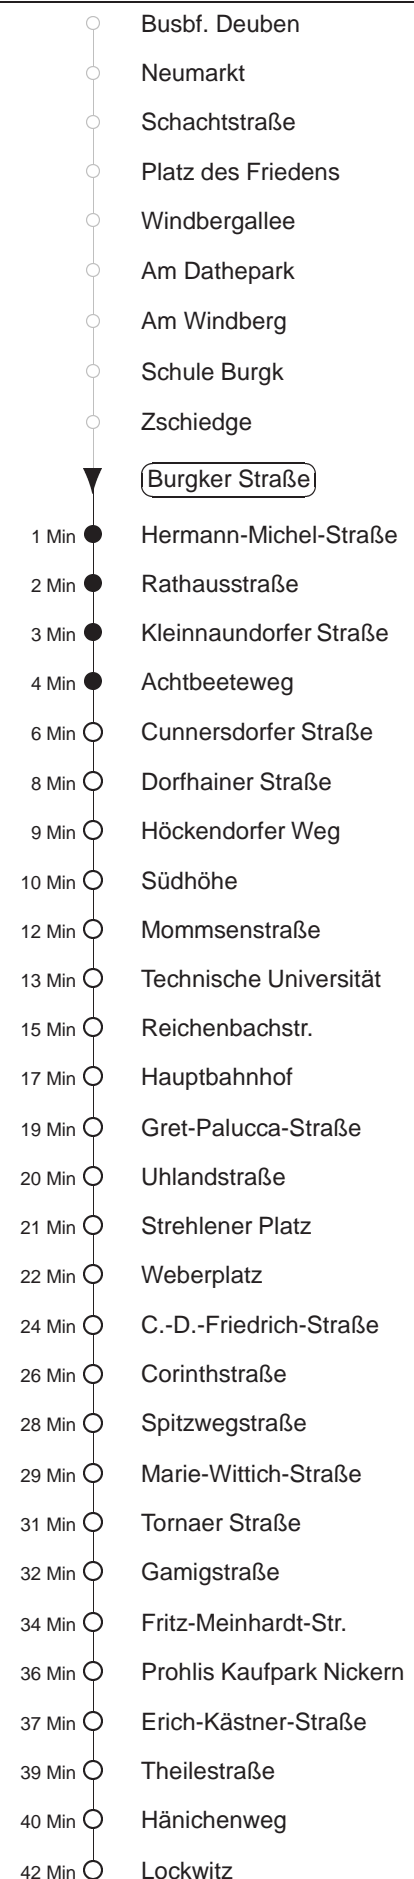

Richtung: **Lockwitz**

Haltestelle: **Burgker Straße**

Stunden	Minuten		
MONTAG bis FREITAG			
4	12TA	35N	
5	05N	30N	51N
6	11N	30N	50N
7	10N	30N	40
8.....17	00	20	40
18	00	26	56
19	26	56	
20	26	58	
21	33	53N	
22.....23	15⊙N	45⊙N	
0	15⊙N	45⊙P	
1	15S	47T◇A	
2.....3	17TA	47T◇A	
SONNABEND			
4	17TA	42TA	
5.....6	15⊙N	45⊙N	
7	15⊙N	45N	
8	00	26	56
9.....15	24	54	
16	24	56	
17.....19	26	56	
20	26	58	
21	33	53N	
22.....23	15⊙N	45⊙N	
0	15⊙N	45⊙P	
1	15S	47TA	
2.....3	17TA	47TA	
SONN- und FEIERTAG			
4	17TA	42TA	
5	15⊙N	45⊙N	
6.....7	15N	45N	
8	12N	42N	57
9.....19	26	56	
20	26	58	
21	33	53N	
22.....23	15⊙N	45⊙N	
0	15⊙N	45⊙P	
1	15S	47T◇A	
2.....3	17TA	47T◇A	

T = Taxi; nur auf Bestellung spätestens 20 min. vor Abfahrt, Tel. 0351/8571111
 S = bis Strehlemer Platz
 A = bis Achtbeetweg
 P = bis Prohlis, Gleisschleife
 N = ab Erich-Kästner-Straße nach Nickern
 ⊙ = ab Prohlis Taxi n. Lockwitz auf Bestellg. (20 min vorher) Tel.: 0351/857-1111
 ◇ = verkehrt nur in den Nächten vor Samstag, vor Sonntag und vor Feiertag