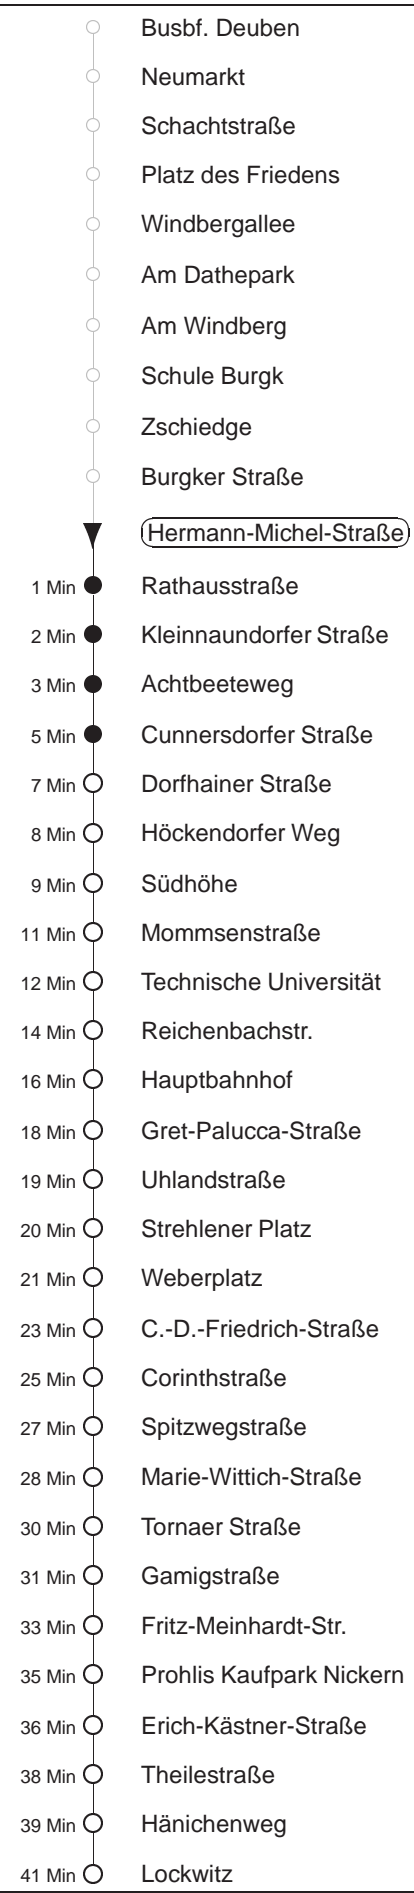

Richtung: **Lockwitz** Haltestelle: **Hermann-Michel-Straße**

Stunden	Minuten	
MONTAG bis FREITAG		
4	12TA	36N
5	06N	31N 52N
6	12N	31N 51N
7	11N	31N 41
8.....17	01	21 41
18	01	27 57
19	27	57
20	27	59
21	34	54N
22.....23	16⊙N	46⊙N
0	16⊙N	46⊙P
1	16S	47T◇A
2.....3	17TA	47T◇A
SONNABEND		
4	17TA	42TA
5.....6	16⊙N	46⊙N
7	16⊙N	46N
8	01	27 57
9.....15	25	55
16	25	57
17.....19	27	57
20	27	59
21	34	54N
22.....23	16⊙N	46⊙N
0	16⊙N	46⊙P
1	16S	47TA
2.....3	17TA	47TA
SONN- und FEIERTAG		
4	17TA	42TA
5	16⊙N	46⊙N
6.....7	16N	46N
8	13N	43N 58
9.....19	27	57
20	27	59
21	34	54N
22.....23	16⊙N	46⊙N
0	16⊙N	46⊙P
1	16S	47T◇A
2.....3	17TA	47T◇A

T = Taxi; nur auf Bestellung spätestens 20 min. vor Abfahrt, Tel. 0351/8571111

S = bis Strehlemer Platz

A = bis Achtbeeteweg

P = bis Prohlis, Gleisschleife

N = ab Erich-Kästner-Straße nach Nickern

⊙ = ab Prohlis Taxi n. Lockwitz auf Bestellg. (20 min vorher) Tel.: 0351/857-1111