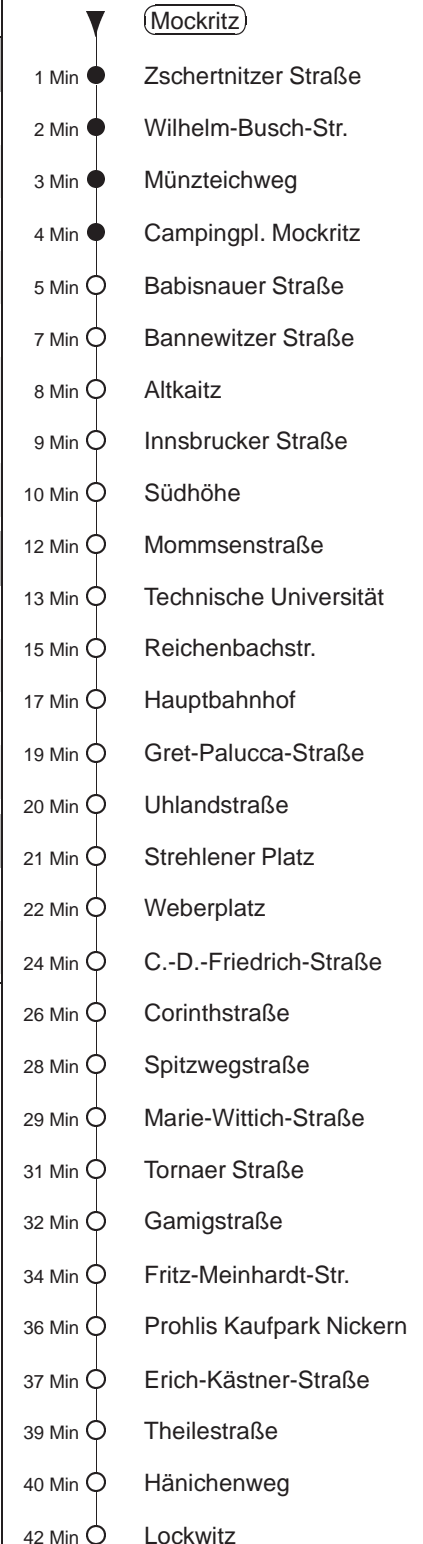

Richtung: **Lockwitz**

Haltestelle: **Mockritz**

Stunden	Minuten		
MONTAG bis FREITAG			
4	50		
5	18	42	
6	02	20	40
7	00	20	50 ^N
8.....17	10 ^N	30 ^N	50 ^N
18	10 ^N	42 ^N	
19	12 ^N	42 ^N	
20	12 ^N		
SONNABEND			
9	12 ^N	39 ^N	
10.....16	09 ^N	39 ^N	
17.....19	12 ^N	42 ^N	
20	12 ^N		
SONN- und FEIERTAG			
9.....19	12 ^N	42 ^N	
20	12 ^N		

^N = ab Erich-Kästner-Straße nach Nickern