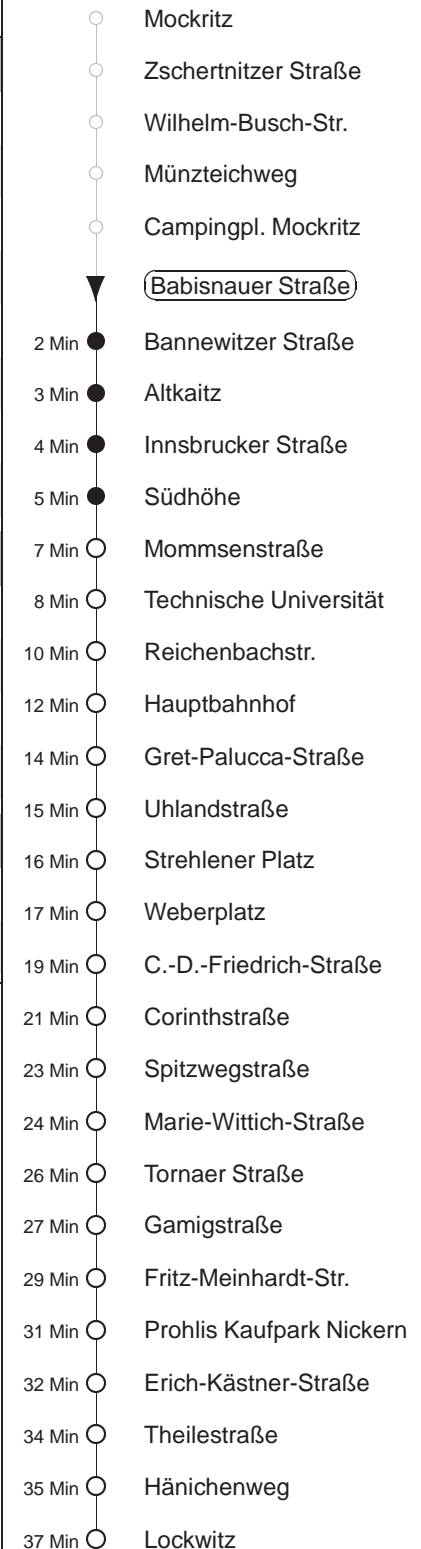

Richtung: **Lockwitz** Haltestelle: **Babisnauer Straße**

Stunden	Minuten		
MONTAG bis FREITAG			
4	53		
5	22	46	
6	06	25	45
7	05	25	55 ^N
8.....17	15 ^N	35 ^N	55 ^N
18	15 ^N	46 ^N	
19	16 ^N	46 ^N	
20	16 ^N		
SONNABEND			
9	16 ^N	44 ^N	
10.....16	14 ^N	44 ^N	
17.....19	16 ^N	46 ^N	
20	16 ^N		
SONN- und FEIERTAG			
9.....19	16 ^N	46 ^N	
20	16 ^N		

^N = ab Erich-Kästner-Straße nach Nickern