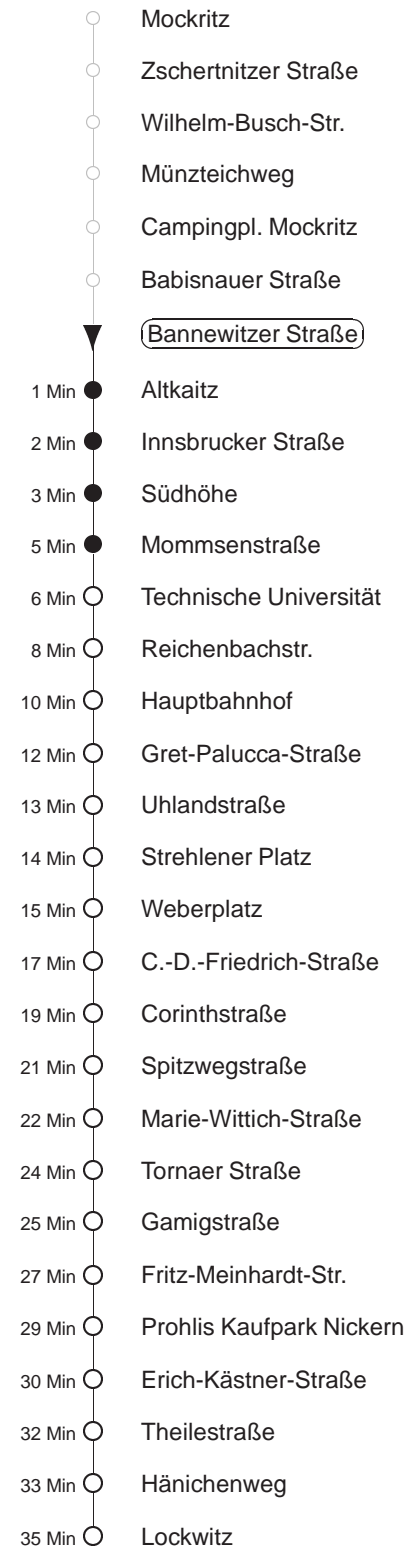

Richtung: **Lockwitz** Haltestelle: **Bannewitzer Straße**

Stunden	Minuten	
MONTAG bis FREITAG		
4	54	
5	23	47
6	07	27 47
7	07	27 57 ^N
8.....17	17 ^N	37 ^N 57 ^N
18.....19	17 ^N	47 ^N
20	17 ^N	
21	54 ^{TS}	
22.....0	15 ^{TS}	45 ^{TS}
1	15 ^{TS}	
SONNABEND		
5.....7	15 ^{TS}	45 ^{TS}
8	- In dieser(n) Stunde(n) keine Abfahrt(en) -	
9	17 ^N	46 ^N
10.....16	16 ^N	46 ^N
17.....19	17 ^N	47 ^N
20	17 ^N	
21	54 ^{TS}	
22.....0	15 ^{TS}	45 ^{TS}
1	15 ^{TS}	
SONN- und FEIERTAG		
5.....7	15 ^{TS}	45 ^{TS}
8	12 ^{TS}	42 ^{TS}
9.....19	17 ^N	47 ^N
20	17 ^N	
21	54 ^{TS}	
22.....0	15 ^{TS}	45 ^{TS}
1	15 ^{TS}	

T = Taxi; nur auf Bestellung spätestens 20 min. vor Abfahrt, Tel. 0351/8571111

S = bis Südhöhe

^N = ab Erich-Kästner-Straße nach Nickern