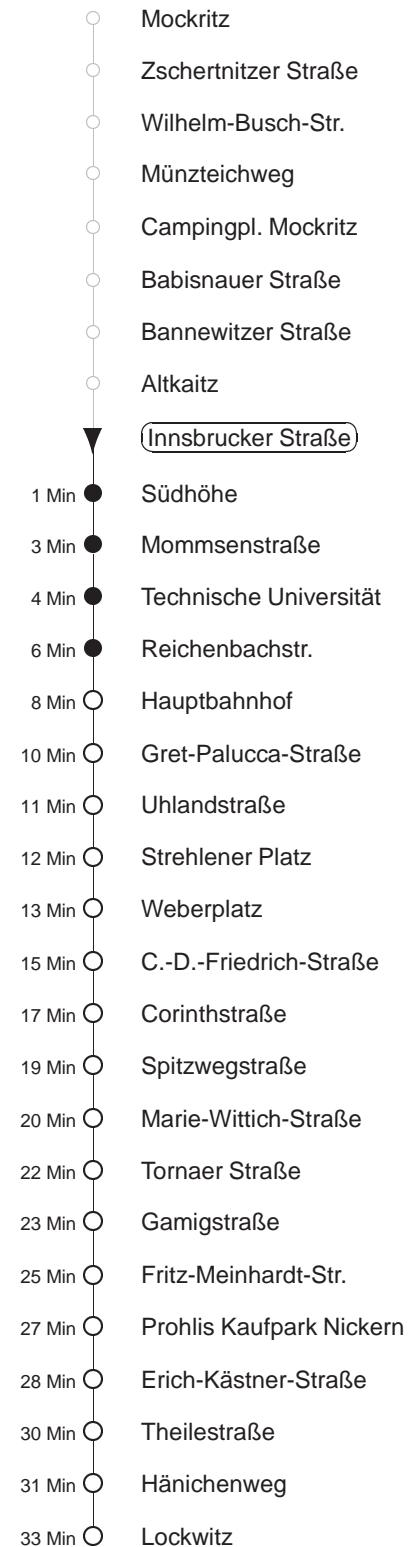

Richtung: **Lockwitz** Haltestelle: **Innsbrucker Straße**

Stunden	Minuten		
MONTAG bis FREITAG			
4	56		
5	25	49	
6	09	29	49
7	09	29	59 ^N
8.....17	19 ^N	39 ^N	59 ^N
18.....19	19 ^N	49 ^N	
20	19 ^N	50 ^N	
21	20 ^N	56 ^{TS}	
22.....0	17 ^{TS}	47 ^{TS}	
1	17 ^{TS}		
SONNABEND			
5.....7	17 ^{TS}	47 ^{TS}	
8	19 ^N	49 ^N	
9	19 ^N	48 ^N	
10.....16	18 ^N	48 ^N	
17.....19	19 ^N	49 ^N	
20	19 ^N	50 ^N	
21	20 ^N	56 ^{TS}	
22.....0	17 ^{TS}	47 ^{TS}	
1	17 ^{TS}		
SONN- und FEIERTAG			
5.....7	17 ^{TS}	47 ^{TS}	
8	14 ^{TS}	44 ^{TS}	
9.....19	19 ^N	49 ^N	
20	19 ^N	50 ^N	
21	20 ^N	56 ^{TS}	
22.....0	17 ^{TS}	47 ^{TS}	
1	17 ^{TS}		

T = Taxi; nur auf Bestellung spätestens 20 min. vor Abfahrt, Tel. 0351/8571111
 S = bis Südhöhe
^N = ab Erich-Kästner-Straße nach Nickern