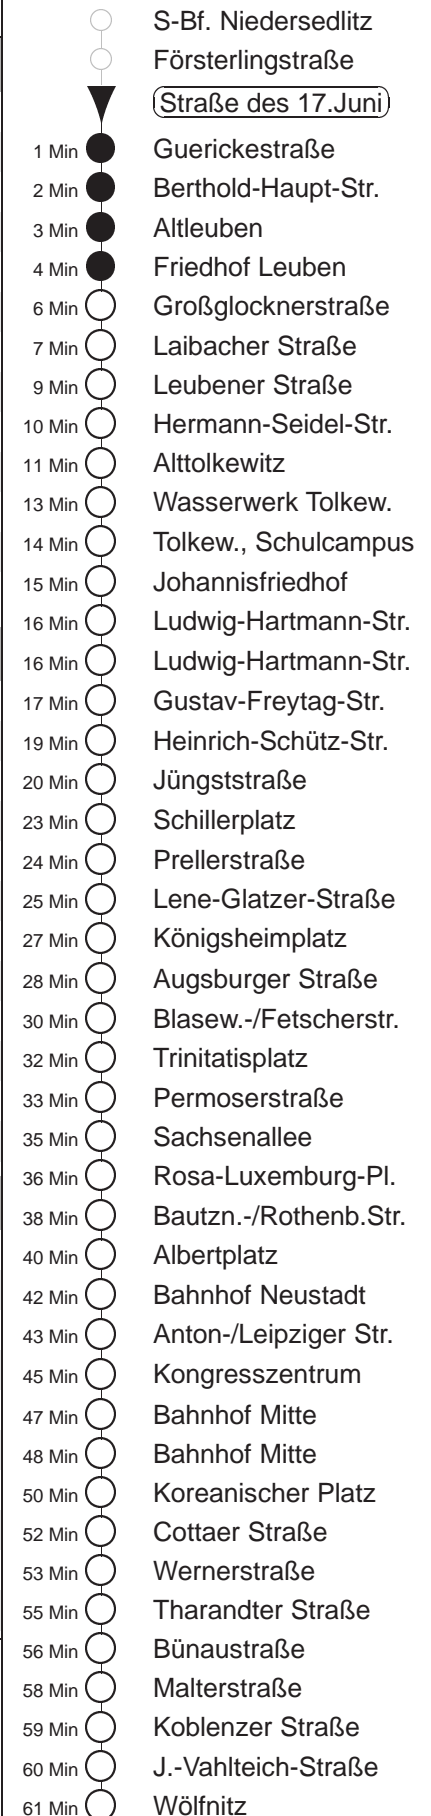

Richtung: **Wölfnitz** Haltestelle: **Straße des 17.Juni**

Stunden	Minuten					
MONTAG bis FREITAG						
4	05	34	58			
5	18	37	52			
6	12	22	32	42	52	
7.....16	02	12	22	32	42	52
17	02	12	22	32	42G	52
18	02	12G	22	32	43G	58
19.....20	14	29	44	59		
21	14	30G	45			
22	06	13N	36			
23	06	36G				
0	06G	34N				
1.....2	04L					
3	04L	34N				
SONNABEND						
4.....6	06	36				
7	06	33				
8	03	29	44	59		
9.....17	13	28	43	58		
18	13	29	44	59		
19.....20	14	29	44	59		
21	14	30G	45			
22	06	13N	36			
23	06	36G				
0	06G	34N				
1.....2	04L					
3	04L	34N				
SONN- und FEIERTAG						
4.....7	06	36				
8	06	33				
9	03	29	44	59		
10.....19	14	29	44	59		
20	14	26G	40	53N		
21.....22	06	36				
23	06	36G				
0	06G	34N				
1.....2	04L					
3	04L	34N				

G = ab J.-Vahlteichstraße nach Gorbitz
L = ab Tharandter Straße weiter als Linie 12 nach Leutewitz
N = bis Bf. Neustadt