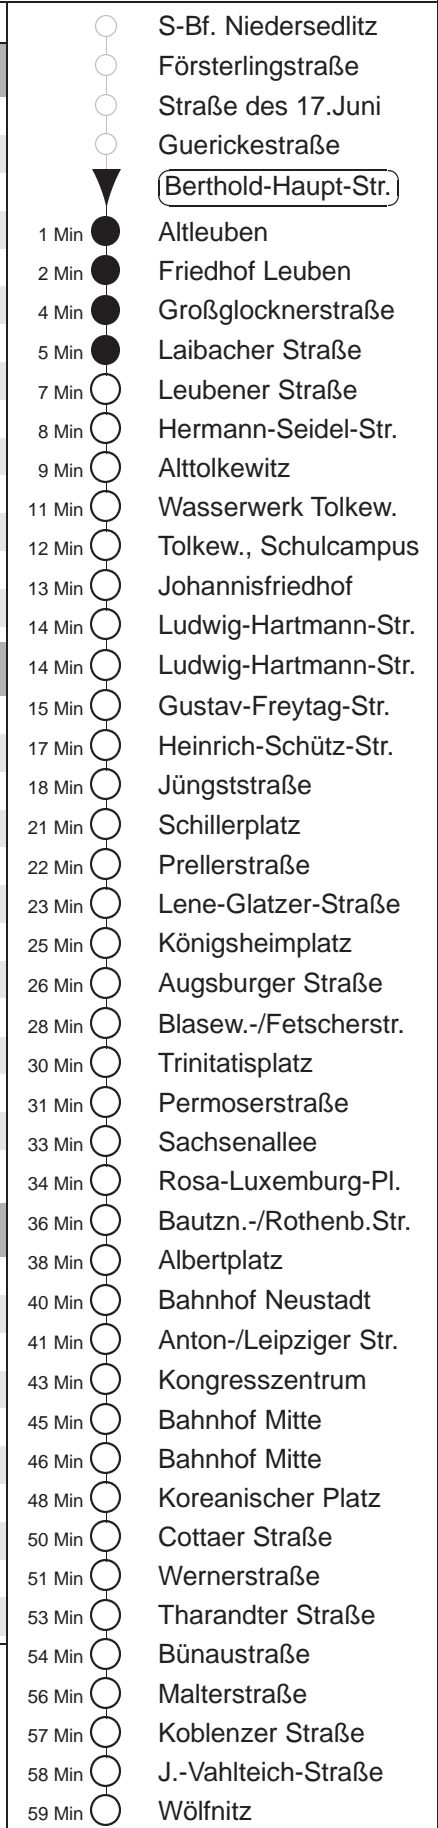

Richtung: **Wölfnitz** Haltestelle: **Berthold-Haupt-Str.**

Stunden	Minuten					
MONTAG bis FREITAG						
4	07	36				
5	00	20	39	54		
6	14	24	34	44	54	
7.....16	04	14	24	34	44	54
17	04	14	24	34	44G	54
18	04	14G	24	34	45G	
19	00	16	31	46		
20	01	16	31	46		
21	01	16	32G	47		
22	08	15N	38			
23	08	38G				
0	08G	36N				
1.....2	06L					
3	06L	36N				
SONNABEND						
4.....6	08	38				
7	08	35				
8	05	31	46			
9	01	15	30	45		
10.....17	00	15	30	45		
18	00	15	31	46		
19.....20	01	16	31	46		
21	01	16	32G	47		
22	08	15N	38			
23	08	38G				
0	08G	36N				
1.....2	06L					
3	06L	36N				
SONN- und FEIERTAG						
4.....7	08	38				
8	08	35				
9	05	31	46			
10.....19	01	16	31	46		
20	01	16	28G	42	55N	
21.....22	08	38				
23	08	38G				
0	08G	36N				
1.....2	06L					
3	06L	36N				

G = ab J.-Vahlteichstraße nach Gorbitz
L = ab Tharandter Straße weiter als Linie 12 nach Leutewitz
N = bis Bf. Neustadt